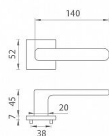

AS - STELLA - HR 7S vložka OC

» DVERNÉ KOVANIA » INTERIÉROVÉ » Rozetové hranaté

EAN 8584138429756

Značka MP

Kód produktu 03751-1820

zboží na dodavatelskou objednávku - delší dodací doba

Rozetová klika na interiérové dveře s hranatou rozetou je vyrobena z materiálů vysoké kvality - zamak a je povrchově upravena. Rozeta má průměr 52 mm a tloušťku jen 7 mm. Minimalistický design rozety s vysokou stabilitou kliky na dveřích působí jemně, a tím ponechává prostor pro vyniknutí designu samotné kliky.

Vlastnosti kliky APRILE LINE:

- minimalistický design rozety (tloušťka rozety jen 7 mm)
- vysoká stabilita a pevnost kliky
- vratný mechanismus - součást kliky a krytky rozety
- dlouhodobá životnost
- jednoduchá montáž
- 5 - letá záruka na funkčnost mechaniky