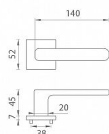

AS - STELLA - HR 7S vložka OC

» DVERNÉ KOVANIA » INTERIÉROVÉ » Rozetové hranaté

EAN 8584138429756

Značka MP

Kód produktu 03751-1820

zboží na dodavatelskou objednávku - delší dodací doba

Rozetová klika na interiérové dveře s hranatou rozetou je vyrobena z materiálů vysoké kvality - zamak a je povrchově upravena. Rozeta má průměr 52 mm a tloušťku jen 7 mm. Minimalistický design rozety s vysokou stabilitou kliky na dveřích působí jemně, a tím ponechává prostor pro vyniknutí designu samotné kliky.

Vlastnosti kliky APRILE LINE:

- minimalistický design rozety (tloušťka rozety jen 7 mm)
- vysoká stabilita a pevnost kliky
- vratný mechanismus - součást kliky a krytky rozety
- dlouhodobá životnost
- jednoduchá montáž
- 5 - letá záruka na funkčnost mechaniky