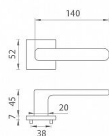

AS - STELLA - HR 7S vložka OCS

» DVERNÉ KOVANIA » INTERIÉROVÉ » Rozetové hranaté

EAN 8584138429787

Značka MP

Kód produktu 03751-1828

Rozetová klika na interiérové dvere s hranatou rozetou je vyrobená z materiálu vysokej kvality - zamak a je povrchovo upravená. Rozeta má priemer 52 mm a tloušťku len 7 mm. Minimalistický design rozety s vysokou stabilitou kliky na dverách pôsobí jemne, a tým ponecháva priestor pre vyniknutie designu samotnej kliky.

Vlastnosti kliky APRILE LINE:

- minimalistický design rozety (tloušťka rozety len 7 mm)
- vysoká stabilita a pevnosť kliky
- vratný mechanizmus - súčasť kliky a krytky rozety
- dlhodobá životnosť
- jednoduchá montáž
- 5 - letá záruka na funkčnosť mechaniky