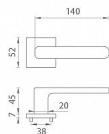

AS - STELLA - HR 7S vložka OCS

» DVERNÉ KOVANIA » INTERIÉROVÉ » Rozetové hranaté

EAN	8584138429787
Značka	MP
Kód produktu	03751-1828

Rozetová klika na interiérové dvere s hranatou rozetou je vyrobená z materiálu vysokej kvality - zamak a je povrchovo upravená. Rozeta má priemer 52 mm a tloušťku len 7 mm. Minimalistický design rozety s vysokou stabilitou kliky na dverách pôsobí jemne, a tým ponecháva priestor pre vyniknutie designu samotnej kliky.

Vlastnosti kliky APRILE LINE:

- minimalistický design rozety (tloušťka rozety len 7 mm)
- vysoká stabilita a pevnosť kliky
- vratný mechanizmus - súčasť kliky a krytky rozety
- dlhodobá životnosť
- jednoduchá montáž
- 5 - letá záruka na funkčnosť mechaniky