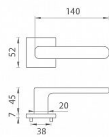

AS - STELLA - HR 7S vložka OCS

» DVERNÉ KOVANIA » INTERIÉROVÉ » Rozetové hranaté

EAN	8584138429787
Značka	MP
Kód produktu	03751-1828

Rozetová klika na interiérové dvere s hranatou rozetou je vyrobená z materiálu vysokej kvality - zamak a je povrchovo upravená. Rozeta má priemer 52 mm a tloušťku len 7 mm. Minimalistický design rozety s vysokou stabilitou kliky na dverách pôsobí jemne, a tým ponecháva priestor pre vyniknutie designu samotnej kliky.

Vlastnosti kliky APRILE LINE:

- minimalistický design rozety (tloušťka rozety len 7 mm)
- vysoká stabilita a pevnosť kliky
- vratný mechanizmus - súčasť kliky a krytky rozety
- dlhodobá životnosť
- jednoduchá montáž
- 5 - letá záruka na funkčnosť mechaniky