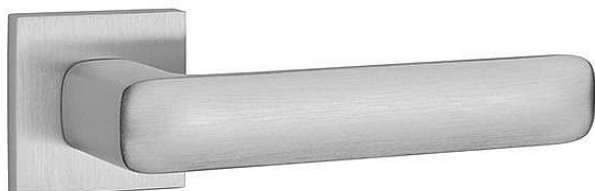

AS - STELLA - HR 7S vložka OCS

» DVERNÉ KOVANIA » INTERIÉROVÉ » Rozetové hranaté

EAN 8584138429787

Značka MP

Kód produktu 03751-1828

Rozetová klika na interiérové dvere s hranatou rozetou je vyrobená z materiálu vysokej kvality - zamak a je povrchovo upravená. Rozeta má priemer 52 mm a tloušťku len 7 mm. Minimalistický design rozety s vysokou stabilitou kliky na dverách pôsobí jemne, a tým ponecháva priestor pre vyniknutie designu samotnej kliky.

Vlastnosti kliky APRILE LINE:

- minimalistický design rozety (tloušťka rozety len 7 mm)
- vysoká stabilita a pevnosť kliky
- vratný mechanizmus - súčasť kliky a krytky rozety
- dlhodobá životnosť
- jednoduchá montáž
- 5 - letá záruka na funkčnosť mechaniky

Dostupnosť na hlavnom sklade: u dodávateľa
Dostupné množstvo u dodávateľa: sklad dodávateľa

Parametry

Značka MP

Farba Satén chrom, F1 hliník