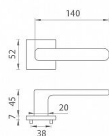

AS - STELLA - HR 7S WC BS

» DVERNÉ KOVANIA » INTERIÉROVÉ » Rozetové hranaté

EAN 8584138429824

Značka MP

Kód produktu 03751-1814

Rozetová klika na interiérové dvere s hranatou rozetou je vyrobená z materiálu vysokej kvality - zamak a je povrchovo upravená. Rozeta má priemer 52 mm a tloušťku len 7 mm. Minimalistický design rozety s vysokou stabilitou kliky na dverách pôsobí jemne, a tým ponecháva priestor pre vyniknutie designu samotnej kliky.

Vlastnosti kliky APRILE LINE:

- minimalistický design rozety (tloušťka rozety len 7 mm)
- vysoká stabilita a pevnosť kliky
- vratný mechanizmus - súčasť kliky a krytky rozety
- dlhodobá životnosť
- jednoduchá montáž
- 5 - letá záruka na funkčnosť mechaniky