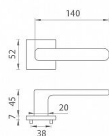

# AS - STELLA - HR 7S WC BS

» DVERNÉ KOVANIA » INTERIÉROVÉ » Rozetové hranaté

EAN 8584138429824

Značka MP

Kód produktu 03751-1814

Rozetová klika na interiérové dvere s hranatou rozetou je vyrobená z materiálu vysokej kvality - zamak a je povrchovo upravená. Rozeta má priemer 52 mm a tloušťku len 7 mm. Minimalistický design rozety s vysokou stabilitou kliky na dverách pôsobí jemne, a tým ponecháva priestor pre vyniknutie designu samotnej kliky.

Vlastnosti kliky APRILE LINE:

- minimalistický design rozety (tloušťka rozety len 7 mm)
- vysoká stabilita a pevnosť kliky
- vratný mechanizmus - súčasť kliky a krytky rozety
- dlhodobá životnosť
- jednoduchá montáž
- 5 - letá záruka na funkčnosť mechaniky