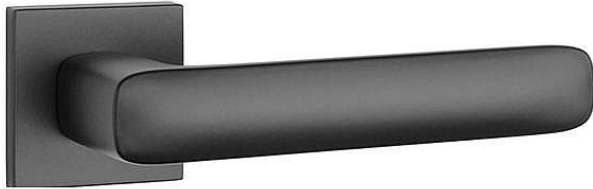

AS - STELLA - HR 7S WC BS

» DVERNÉ KOVANIA » INTERIÉROVÉ » Rozetové hranaté

EAN	8584138429824
Značka	MP
Kód produktu	03751-1814

Rozetová klika na interiérové dvere s hranatou rozetou je vyrobená z materiálu vysokej kvality - zamek a je povrchovo upravená. Rozeta má priemer 52 mm a tloušťku len 7 mm. Minimalistický dizajn rozety s vysokou stabilitou kliky na dverách pôsobí jemne, a tým ponecháva priestor pre vyniknutie dizajnu samotnej kliky.

Vlastnosti kliky APRILE LINE:

- minimalistický dizajn rozety (tloušťka rozety len 7 mm)
- vysoká stabilita a pevnosť kliky
- vratný mechanizmus - súčasť kliky a krytky rozety
- dlhodobá životnosť
- jednoduchá montáž
- 5 - letá záruka na funkčnosť mechaniky