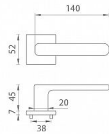

AS - STELLA - HR 7S WC BS

» DVERNÉ KOVANIA » INTERIÉROVÉ » Rozetové hranaté

EAN	8584138429824
Značka	MP
Kód produktu	03751-1814

Rozetová klika na interiérové dvere s hranatou rozetou je vyrobená z materiálu vysokej kvality - zamek a je povrchovo upravená. Rozeta má priemer 52 mm a tloušťku len 7 mm. Minimalistický dizajn rozety s vysokou stabilitou kliky na dverách pôsobí jemne, a tým ponecháva priestor pre vyniknutie dizajnu samotnej kliky.

Vlastnosti kliky APRILE LINE:

- minimalistický dizajn rozety (tloušťka rozety len 7 mm)
- vysoká stabilita a pevnosť kliky
- vratný mechanizmus - súčasť kliky a krytky rozety
- dlhodobá životnosť
- jednoduchá montáž
- 5 - letá záruka na funkčnosť mechaniky