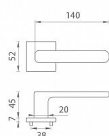

AS - STELLA - HR 7S WC BS

» DVERNÉ KOVANIA » INTERIÉROVÉ » Rozetové hranaté

EAN 8584138429824

Značka MP

Kód produktu 03751-1814

Rozetová klika na interiérové dvere s hranatou rozetou je vyrobená z materiálov vysoké kvality - zamak a je povrchovo upravená. Rozeta má priemer 52 mm a tloušťku len 7 mm. Minimalistický design rozety s vysokou stabilitou kliky na dverách pôsobí jemne, a tým ponecháva priestor pre vyniknutie designu samotnej kliky.

Vlastnosti kliky APRILE LINE:

- minimalistický design rozety (tloušťka rozety len 7 mm)
- vysoká stabilita a pevnosť kliky
- vratný mechanizmus - súčasť kliky a krytky rozety
- dlhodobá životnosť
- jednoduchá montáž
- 5 - letá záruka na funkčnosť mechaniky