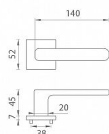

AS - STELLA - HR 7S WC OC

» DVERNÉ KOVANIA » INTERIÉROVÉ » Rozetové hranaté

EAN 8584138429763

Značka MP

Kód produktu 03751-1822

zboží na dodavatelskou objednávku - delší dodací doba

Rozetová klika na interiérové dveře s hranatou rozetou je vyrobena z materiálů vysoké kvality - zamak a je povrchově upravena. Rozeta má průměr 52 mm a tloušťku jen 7 mm. Minimalistický design rozety s vysokou stabilitou kliky na dveřích působí jemně, a tím ponechává prostor pro vyniknutí designu samotné kliky.

Vlastnosti kliky APRILE LINE:

- minimalistický design rozety (tloušťka rozety jen 7 mm)
- vysoká stabilita a pevnost kliky
- vratný mechanismus - součást kliky a krytky rozety
- dlouhodobá životnost
- jednoduchá montáž
- 5 - letá záruka na funkčnost mechaniky

Dostupnost na hlavním sklade:

u dodávatele

Dostupné množství u dodávatele:

sklad dodávatele

Parametry

Značka MP

Farba Chrom/nikl