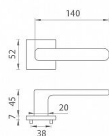

AS - STELLA - HR 7S WC OC

» DVERNÉ KOVANIA » INTERIÉROVÉ » Rozetové hranaté

EAN 8584138429763

Značka MP

Kód produktu 03751-1822

zboží na dodavatelskou objednávku - delší dodací doba

Rozetová klika na interiérové dveře s hranatou rozetou je vyrobena z materiálů vysoké kvality - zamak a je povrchově upravena. Rozeta má průměr 52 mm a tloušťku jen 7 mm. Minimalistický design rozety s vysokou stabilitou kliky na dveřích působí jemně, a tím ponechává prostor pro vyniknutí designu samotné kliky.

Vlastnosti kliky APRILE LINE:

- minimalistický design rozety (tloušťka rozety jen 7 mm)
- vysoká stabilita a pevnost kliky
- vratný mechanismus - součást kliky a krytky rozety
- dlouhodobá životnost
- jednoduchá montáž
- 5 - letá záruka na funkčnost mechaniky