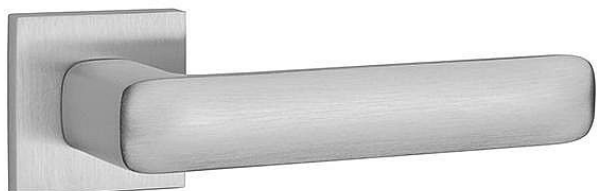

# AS - STELLA - HR 7S WC OCS

» DVERNÉ KOVANIA » INTERIÉROVÉ » Rozetové hranaté

EAN 8584138429794

Značka MP

Kód produktu 03751-1830

Rozetová klika na interiérové dvere s hranatou rozetou je vyrobená z materiálu vysokej kvality - zamak a je povrchovo upravená. Rozeta má priemer 52 mm a tloušťku len 7 mm. Minimalistický design rozety s vysokou stabilitou kliky na dverách pôsobí jemne, a tým ponecháva priestor pre vyniknutie designu samotnej kliky.

Vlastnosti kliky APRILE LINE:

- minimalistický design rozety (tloušťka rozety len 7 mm)
- vysoká stabilita a pevnosť kliky
- vratný mechanizmus - súčasť kliky a krytky rozety
- dlhodobá životnosť
- jednoduchá montáž
- 5 - letá záruka na funkčnosť mechaniky

## Parametry

Značka MP

Farba Satén chrom, F1 hliník