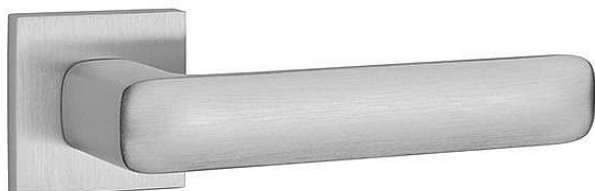

AS - STELLA - HR 7S WC OCS

» DVERNÉ KOVANIA » INTERIÉROVÉ » Rozetové hranaté

EAN 8584138429794

Značka MP

Kód produktu 03751-1830

Rozetová klika na interiérové dvere s hranatou rozetou je vyrobená z materiálu vysokej kvality - zamak a je povrchovo upravená. Rozeta má priemer 52 mm a tloušťku len 7 mm. Minimalistický design rozety s vysokou stabilitou kliky na dverách pôsobí jemne, a tým ponecháva priestor pre vyniknutie designu samotnej kliky.

Vlastnosti kliky APRILE LINE:

- minimalistický design rozety (tloušťka rozety len 7 mm)
- vysoká stabilita a pevnosť kliky
- vratný mechanizmus - súčasť kliky a krytky rozety
- dlhodobá životnosť
- jednoduchá montáž
- 5 - letá záruka na funkčnosť mechaniky

Dostupnosť na hlavnom sklade: u dodávateľa
Dostupné množstvo u dodávateľa: sklad dodávateľa

Parametry

Značka MP

Farba Satén chrom, F1 hliník