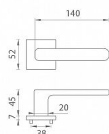

AS - STELLA - HR 7S WC OCS

» DVERNÉ KOVANIA » INTERIÉROVÉ » Rozetové hranaté

EAN 8584138429794

Značka MP

Kód produktu 03751-1830

Rozetová klika na interiérové dvere s hranatou rozetou je vyrobená z materiálu vysokej kvality - zamak a je povrchovo upravená. Rozeta má priemer 52 mm a tloušťku len 7 mm. Minimalistický design rozety s vysokou stabilitou kliky na dverách pôsobí jemne, a tým ponecháva priestor pre vyniknutie designu samotnej kliky.

Vlastnosti kliky APRILE LINE:

- minimalistický design rozety (tloušťka rozety len 7 mm)
- vysoká stabilita a pevnosť kliky
- vratný mechanizmus - súčasť kliky a krytky rozety
- dlhodobá životnosť
- jednoduchá montáž
- 5 - letá záruka na funkčnosť mechaniky