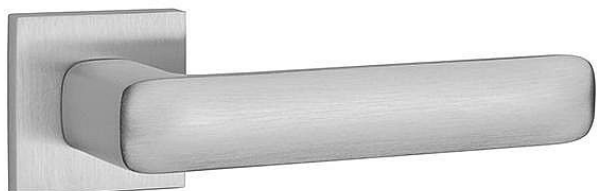

AS - STELLA - HR 7S WC OCS

» DVERNÉ KOVANIA » INTERIÉROVÉ » Rozetové hranaté

EAN 8584138429794

Značka MP

Kód produktu 03751-1830

Rozetová klika na interiérové dvere s hranatou rozetou je vyrobená z materiálu vysokej kvality - zamak a je povrchovo upravená. Rozeta má priemer 52 mm a tloušťku len 7 mm. Minimalistický design rozety s vysokou stabilitou kliky na dverách pôsobí jemne, a tým ponecháva priestor pre vyniknutie designu samotnej kliky.

Vlastnosti kliky APRILE LINE:

- minimalistický design rozety (tloušťka rozety len 7 mm)
- vysoká stabilita a pevnosť kliky
- vratný mechanizmus - súčasť kliky a krytky rozety
- dlhodobá životnosť
- jednoduchá montáž
- 5 - letá záruka na funkčnosť mechaniky

Dostupnosť na hlavnom sklade: u dodávateľa
Dostupné množstvo u dodávateľa: sklad dodávateľa

Parametry

Značka MP

Farba Satén chrom, F1 hliník