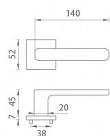

# AS - STELLA - HR 7S WC OCS

» DVERNÉ KOVANIA » INTERIÉROVÉ » Rozetové hranaté

EAN 8584138429794

Značka MP

Kód produktu 03751-1830

Rozetová klika na interiérové dvere s hranatou rozetou je vyrobená z materiálu vysokej kvality - zamak a je povrchovo upravená. Rozeta má priemer 52 mm a tloušťku len 7 mm. Minimalistický design rozety s vysokou stabilitou kliky na dverách pôsobí jemne, a tým ponecháva priestor pre vyniknutie designu samotnej kliky.

Vlastnosti kliky APRILE LINE:

- minimalistický design rozety (tloušťka rozety len 7 mm)
- vysoká stabilita a pevnosť kliky
- vratný mechanizmus - súčasť kliky a krytky rozety
- dlhodobá životnosť
- jednoduchá montáž
- 5 - letá záruka na funkčnosť mechaniky