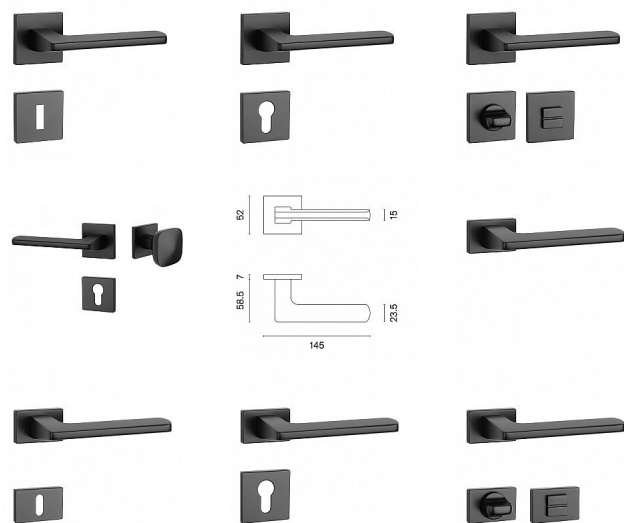

# AS - YUKA - HR 7S rozetové Černá matná BS

» DVERNÉ KOVANIA » INTERIÉROVÉ » Rozetové hranaté

Značka	MP
Kód produktu	MP03751-1496

Rozetová klika na interiérové dvere s hranatou rozetou je vyrobená z materiálov vysoké kvality - zamak a je povrchovo upravená. Rozeta má rozměr 52x52 mm a tloušťku jen 7 mm. Minimalistický design rozety s vysokou stabilitou kliky na dveřích působí jemně, a tím ponechává prostor pro vyniknutí designu samotné kliky.

Vlastnosti kliky APRILE LINE:

- minimalistický design rozety (tloušťka rozety jen 7 mm)
- vysoká stabilita a pevnost kliky
- vratný mechanismus – součást kliky a krytky rozety
- dlouhodobá životnost
- jednoduchá montáž
- 5 - letá záruka na funkčnost mechaniky