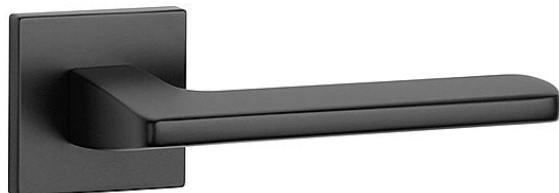

# AS - YUKA - HR 7S rozetové Černá matná BS

» DVERNÉ KOVANIA » INTERIÉROVÉ » Rozetové hranaté

Značka	MP
Kód produktu	MP03751-1496

Rozetová klika na interiérové dvere s hranatou rozetou je vyrobená z materiálov vysoké kvality - zamak a je povrchovo upravená. Rozeta má rozměr 52x52 mm a tloušťku jen 7 mm. Minimalistický design rozety s vysokou stabilitou kliky na dveřích působí jemně, a tím ponechává prostor pro vyniknutí designu samotné kliky.

Vlastnosti kliky APRILE LINE:

- minimalistický design rozety (tloušťka rozety jen 7 mm)
- vysoká stabilita a pevnost kliky
- vratný mechanismus – součást kliky a krytky rozety
- dlouhodobá životnost
- jednoduchá montáž
- 5 - letá záruka na funkčnost mechaniky