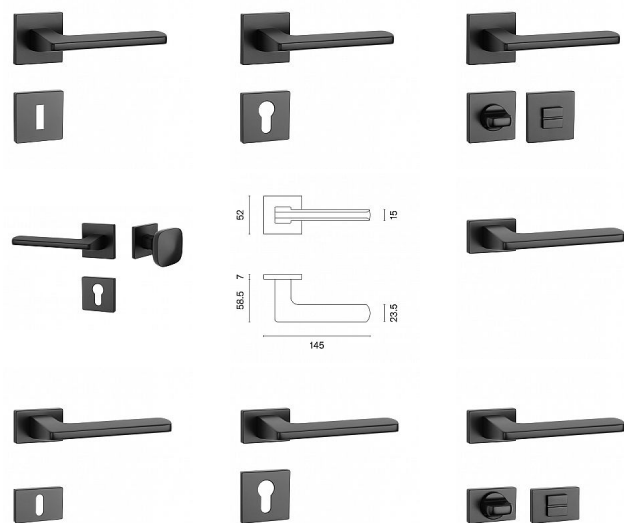

AS - YUKA - HR 7S rozetové Černá matná BS

» DVERNÉ KOVANIA » INTERIÉROVÉ » Rozetové hranaté

Značka	MP
Kód produktu	MP03751-1496

Rozetová klika na interiérové dvere s hranatou rozetou je vyrobená z materiálov vysoké kvality - zamak a je povrchovo upravená. Rozeta má rozměr 52x52 mm a tloušťku jen 7 mm. Minimalistický design rozety s vysokou stabilitou kliky na dveřích působí jemně, a tím ponechává prostor pro vyniknutí designu samotné kliky.

Vlastnosti kliky APRILE LINE:

- minimalistický design rozety (tloušťka rozety jen 7 mm)
- vysoká stabilita a pevnost kliky
- vratný mechanismus – součást kliky a krytky rozety
- dlouhodobá životnost
- jednoduchá montáž
- 5 - letá záruka na funkčnost mechaniky