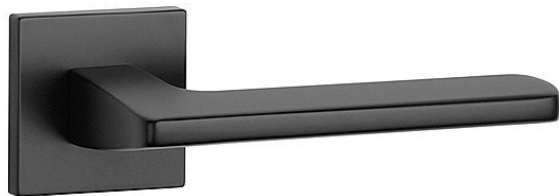

AS - YUKA - HR 7S rozetové Černá matná BS

» DVERNÉ KOVANIA » INTERIÉROVÉ » Rozetové hranaté

Značka	MP
Kód produktu	MP03751-1496

Rozetová klika na interiérové dvere s hranatou rozetou je vyrobená z materiálov vysoké kvality - zamak a je povrchovo upravená. Rozeta má rozměr 52x52 mm a tloušťku jen 7 mm. Minimalistický design rozety s vysokou stabilitou kliky na dveřích působí jemně, a tím ponechává prostor pro vyniknutí designu samotné kliky.

Vlastnosti kliky APRILE LINE:

- minimalistický design rozety (tloušťka rozety jen 7 mm)
- vysoká stabilita a pevnost kliky
- vratný mechanismus – součást kliky a krytky rozety
- dlouhodobá životnost
- jednoduchá montáž
- 5 - letá záruka na funkčnost mechaniky