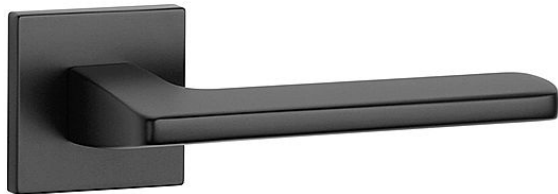

AS - YUKA - HR 7S rozetové Černá matná BS

» DVERNÉ KOVANIA » INTERIÉROVÉ » Rozetové hranaté

Značka

MP

Kód produktu

MP03751-1496

Rozetová klika na interiérové dvere s hranatou rozetou je vyrobená z materiálov vysoké kvality - zamak a je povrchovo upravená. Rozeta má rozměr 52x52 mm a tloušťku jen 7 mm. Minimalistický design rozety s vysokou stabilitou kliky na dveřích působí jemně, a tím ponechává prostor pro vyniknutí designu samotné kliky.

Vlastnosti kliky APRILE LINE:

- minimalistický design rozety (tloušťka rozety jen 7 mm)
- vysoká stabilita a pevnost kliky
- vratný mechanismus – součást kliky a krytky rozety
- dlouhodobá životnost
- jednoduchá montáž
- 5 - letá záruka na funkčnost mechaniky