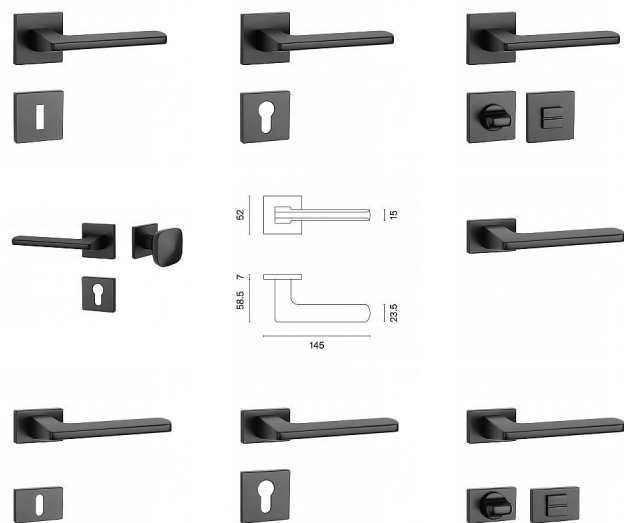

AS - YUKA - HR 7S rozetové Černá matná BS

» DVERNÉ KOVANIA » INTERIÉROVÉ » Rozetové hranaté

Značka

MP

Kód produktu

MP03751-1496

Rozetová klika na interiérové dvere s hranatou rozetou je vyrobená z materiálov vysoké kvality - zamak a je povrchovo upravená. Rozeta má rozměr 52x52 mm a tloušťku jen 7 mm. Minimalistický design rozety s vysokou stabilitou kliky na dveřích působí jemně, a tím ponechává prostor pro vyniknutí designu samotné kliky.

Vlastnosti kliky APRILE LINE:

- minimalistický design rozety (tloušťka rozety jen 7 mm)
- vysoká stabilita a pevnost kliky
- vratný mechanismus – součást kliky a krytky rozety
- dlouhodobá životnost
- jednoduchá montáž
- 5 - letá záruka na funkčnost mechaniky