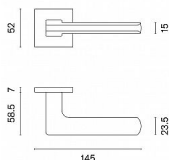

AS - YUKA - HR 7S rozetové kovanie Biela matná WS

» DVERNÉ KOVANIA » INTERIÉROVÉ » Rozetové hranaté

Značka

MP

Kód produktu

MP03751-1488

na objednávku

Rozetová klika na interiérové dvere s hranatou rozetou je vyrobená z materiálov vysokej kvality - zamak a je povrchovo upravená. Rozeta má rozměr 52x52 mm a tloušťku jen 7 mm. Minimalistický design rozety s vysokou stabilitou kliky na dveřích působí jemně, a tím ponechává prostor pro vyniknutí designu samotné kliky.

Vlastnosti kliky APRILE LINE:

- minimalistický design rozety (tloušťka rozety jen 7 mm)
- vysoká stabilita a pevnost kliky
- vratný mechanismus - součást kliky a krytky rozety
- dlouhodobá životnost
- jednoduchá montáž
- 5 - letá záruka na funkčnost mechaniky