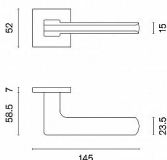

# AS - YUKA - HR 7S rozetové kovanie Biela matná WS

» DVERNÉ KOVANIA » INTERIÉROVÉ » Rozetové hranaté

Značka

MP

Kód produktu

MP03751-1488

## na objednávku

Rozetová klika na interiérové dvere s hranatou rozetou je vyrobená z materiálov vysokej kvality - zamak a je povrchovo upravená. Rozeta má rozměr 52x52 mm a tloušťku jen 7 mm. Minimalistický design rozety s vysokou stabilitou kliky na dveřích působí jemně, a tím ponechává prostor pro vyniknutí designu samotné kliky.

## Vlastnosti kliky APRILE LINE:

- minimalistický design rozety (tloušťka rozety jen 7 mm)
- vysoká stabilita a pevnost kliky
- vratný mechanismus - součást kliky a krytky rozety
- dlouhodobá životnost
- jednoduchá montáž
- 5 - letá záruka na funkčnost mechaniky