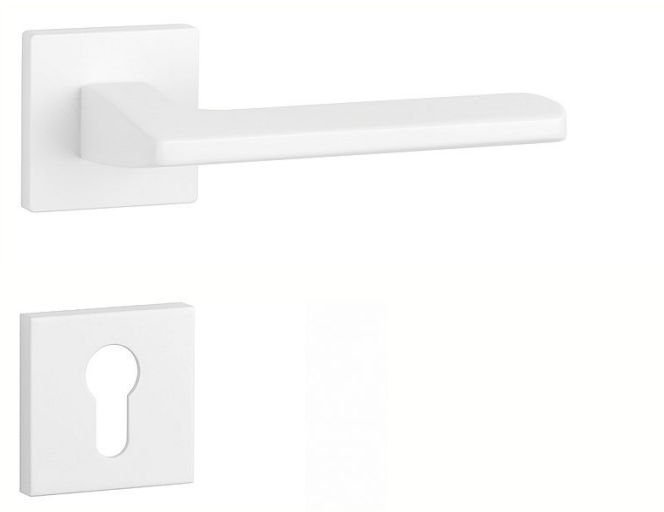

AS - YUKA - HR 7S vložka WS

» DVERNÉ KOVANIA » INTERIÉROVÉ » Rozetové hranaté

EAN 8584138379198

Značka MP

Kód produktu 03751-1492

na objednávku

Rozetová klika na interiérové dveře s hranatou rozetou je vyrobena z materiálů vysoké kvality - zamak a je povrchově upravena. Rozeta má rozměr 52x52 mm a tloušťku jen 7 mm. Minimalistický design rozety s vysokou stabilitou kliky na dveřích působí jemně, a tím ponechává prostor pro vyniknutí designu samotné kliky.

Vlastnosti kliky APRILE LINE:

- minimalistický design rozety (tloušťka rozety jen 7 mm)
- vysoká stabilita a pevnost kliky
- vratný mechanismus – součást kliky a krytky rozety
- dlouhodobá životnost
- jednoduchá montáž
- 5 - letá záruka na funkčnost mechaniky