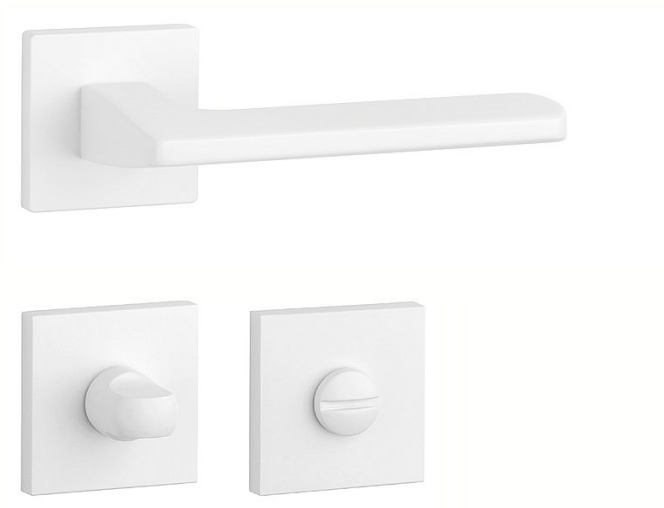

# AS - YUKA - HR 7S WC ZS

» DVERNÉ KOVANIA » INTERIÉROVÉ » Rozetové hranaté

EAN 8584138379204

Značka MP

Kód produktu 03751-1494

## na objednávku

Rozetová klika na interiérové dveře s hranatou rozetou je vyrobena z materiálů vysoké kvality - zamak a je povrchově upravena. Rozeta má rozměr 52x52 mm a tloušťku jen 7 mm. Minimalistický design rozety s vysokou stabilitou kliky na dveřích působí jemně, a tím ponechává prostor pro vyniknutí designu samotné kliky.

### Vlastnosti kliky APRILE LINE:

- minimalistický design rozety (tloušťka rozety jen 7 mm)
- vysoká stabilita a pevnost kliky
- vratný mechanismus – součást kliky a krytky rozety
- dlouhodobá životnost
- jednoduchá montáž
- 5 - letá záruka na funkčnost mechaniky

## Parametry

Značka MP

Farba Bílá