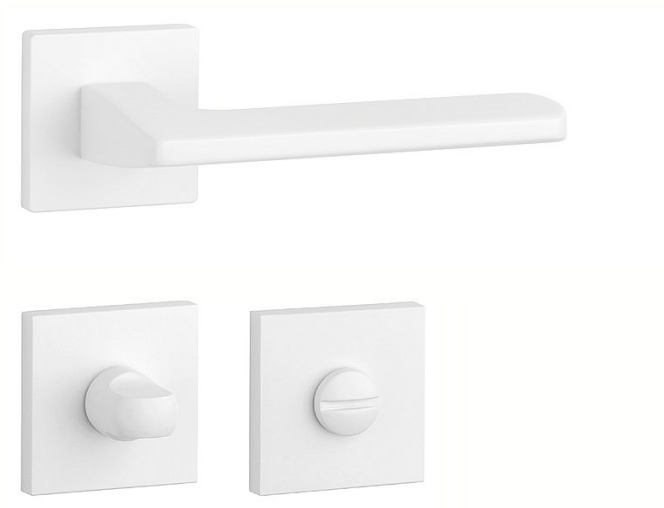

AS - YUKA - HR 7S WC ZS

» DVERNÉ KOVANIA » INTERIÉROVÉ » Rozetové hranaté

EAN 8584138379204

Značka MP

Kód produktu 03751-1494

na objednávku

Rozetová klika na interiérové dvere s hranatou rozetou je vyrobená z materiálu vysokej kvality - zamek a je povrchovo upravená. Rozeta má rozměr 52x52 mm a tloušťku jen 7 mm. Minimalistický design rozety s vysokou stabilitou kliky na dveřích působí jemně, a tím ponechává prostor pro vyniknutí designu samotné kliky.

Vlastnosti kliky APRILE LINE:

- minimalistický design rozety (tloušťka rozety jen 7 mm)
- vysoká stabilita a pevnost kliky
- vratný mechanismus - součást kliky a krytky rozety
- dlouhodobá životnost
- jednoduchá montáž
- 5 - letá záruka na funkčnost mechaniky