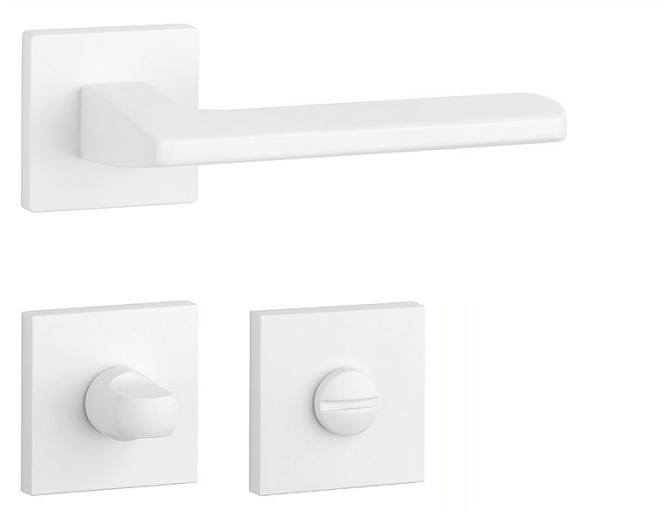

AS - YUKA - HR 7S WC ZS

» DVERNÉ KOVANIA » INTERIÉROVÉ » Rozetové hranaté

EAN	8584138379204
Značka	MP
Kód produktu	03751-1494

na objednávku

Rozetová klika na interiérové dvere s hranatou rozetou je vyrobená z materiálu vysokej kvality - zamek a je povrchovo upravená. Rozeta má rozměr 52x52 mm a tloušťku jen 7 mm. Minimalistický design rozety s vysokou stabilitou kliky na dveřích působí jemně, a tím ponechává prostor pro vyniknutí designu samotné kliky.

Vlastnosti kliky APRILE LINE:

- minimalistický design rozety (tloušťka rozety jen 7 mm)
- vysoká stabilita a pevnost kliky
- vratný mechanismus - součást kliky a krytky rozety
- dlouhodobá životnost
- jednoduchá montáž
- 5 - letá záruka na funkčnost mechaniky