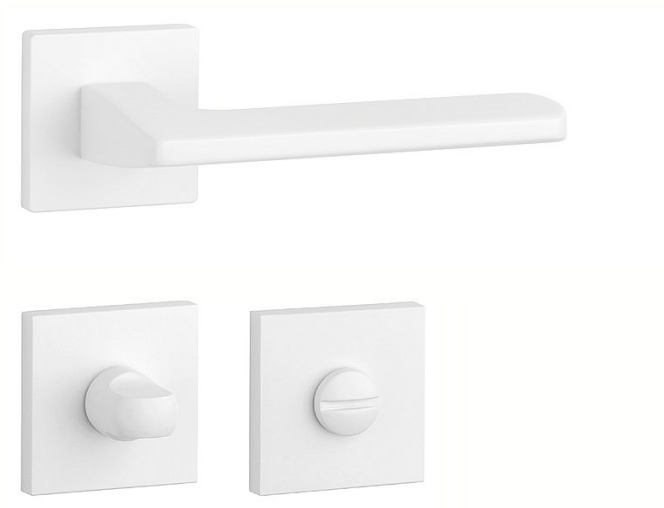

AS - YUKA - HR 7S WC ZS

» DVERNÉ KOVANIA » INTERIÉROVÉ » Rozetové hranaté

EAN 8584138379204

Značka MP

Kód produktu 03751-1494

na objednávku

Rozetová klika na interiérové dvere s hranatou rozetou je vyrobená z materiálu vysokej kvality - zamak a je povrchovo upravená. Rozeta má rozměr 52x52 mm a tloušťku jen 7 mm. Minimalistický design rozety s vysokou stabilitou kliky na dveřích působí jemně, a tím ponechává prostor pro vyniknutí designu samotné kliky.

Vlastnosti kliky APRILE LINE:

- minimalistický design rozety (tloušťka rozety jen 7 mm)
- vysoká stabilita a pevnost kliky
- vratný mechanismus - součást kliky a krytky rozety
- dlouhodobá životnost
- jednoduchá montáž
- 5 - letá záruka na funkčnost mechaniky