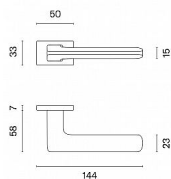

# AS - YUKA - RT 7S KL/KL na rozetách OCS

» DVERNÉ KOVANIA » INTERIÉROVÉ » Rozetové hranaté

EAN 5902249338386

Značka MP

Kód produktu 03751-1504

Rozetová klika na interiérové dvere s obdĺnikovou rozetou je vyrobená z materiálov vysokej kvality - zamak a je povrchov  upravena. Rozeta m  rozm r 50 x 33 mm a tloušťku len 7 mm. Minimalistick  design rozety s vysokou stabilitou kliky na dver ch p sob  jemn , a t m ponech v  priestor pre vyniknut  designu samotn  kliky.

Vlastnosti kliky APRILE LINE:

- minimalistick  design rozety (tloušťka rozety len 7 mm)
- vysok  stabilita a pevnosť kliky
- vratn  mechanizmus - souč st kliky a krytky rozety
- dlhodob  životnosť
- jednoduch  mont ž
- 5 - let  z ruka na funkčnosť mechaniky

## Parametry

Značka MP

Farba Sat n chrom, F1 hlin k