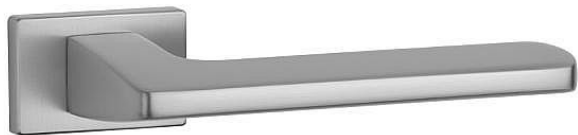

# AS - YUKA - RT 7S KL/KL na rozetách OCS

» DVERNÉ KOVANIA » INTERIÉROVÉ » Rozetové hranaté

EAN 5902249338386

Značka MP

Kód produktu 03751-1504

Rozetová klika na interiérové dvere s obdĺnikovou rozetou je vyrobená z materiálov vysokej kvality - zamak a je povrchov  upravena. Rozeta m  rozm r 50 x 33 mm a tloušťku len 7 mm. Minimalistick  design rozety s vysokou stabilitou kliky na dver ch p sob  jemn , a t m ponech v  priestor pre vyniknut  designu samotn  kliky.

Vlastnosti kliky APRILE LINE:

- minimalistick  design rozety (tloušťka rozety len 7 mm)
- vysok  stabilita a pevnosť kliky
- vratn  mechanizmus - souč st kliky a krytky rozety
- dlhodob  životnosť
- jednoduch  mont ž
- 5 - let  z ruka na funkčnosť mechaniky

## Parametry

Značka MP

Farba Sat n chrom, F1 hlin k