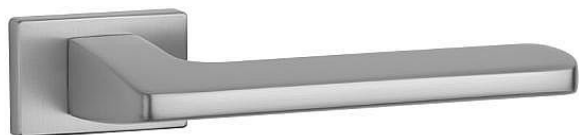

AS - YUKA - RT 7S KL/KL na rozetách OCS

» DVERNÉ KOVANIA » INTERIÉROVÉ » Rozetové hranaté

EAN 5902249338386

Značka MP

Kód produktu 03751-1504

Rozetová klika na interiérové dvere s obdĺnikovou rozetou je vyrobená z materiálov vysokej kvality - zamak a je povrchov  upravena. Rozeta m  rozm r 50 x 33 mm a tloušťku len 7 mm. Minimalistick  design rozety s vysokou stabilitou kliky na dverich p sob  jemn , a t m ponech v  priestor pre vyniknut  designu samotn  kliky.

Vlastnosti kliky APRILE LINE:

- minimalistick  design rozety (tloušťka rozety len 7 mm)
- vysok  stabilita a pevnosť kliky
- vratn  mechanizmus - souč st kliky a krytky rozety
- dlhodob  životnosť
- jednoduch  mont ž
- 5 - let  z ruka na funkčnosť mechaniky

Dostupnosť na hlavnom sklade:

u dod vateľa

Dostupn  množstvo u dod vateľa:

sklad dod vateľa

Parametry

Značka MP

Farba Sat n chrom, F1 hlin k