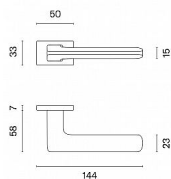

# AS - YUKA - RT 7S KL/KL na rozetách OCS

» DVERNÉ KOVANIA » INTERIÉROVÉ » Rozetové hranaté

EAN 5902249338386

Značka MP

Kód produktu 03751-1504

Rozetová klika na interiérové dvere s obdĺnikovou rozetou je vyrobená z materiálov vysokej kvality - zamak a je povrchov  upravena. Rozeta m  rozm r 50 x 33 mm a tloušťku len 7 mm. Minimalistick  design rozety s vysokou stabilitou kliky na dverich p sob  jemn , a t m ponech v  priestor pre vyniknut  designu samotn  kliky.

Vlastnosti kliky APRILE LINE:

- minimalistick  design rozety (tloušťka rozety len 7 mm)
- vysok  stabilita a pevnosť kliky
- vratn  mechanizmus - souč st kliky a krytky rozety
- dlhodob  životnosť
- jednoduch  mont ž
- 5 - let  z ruka na funkčnosť mechaniky

## Parametry

Značka MP

Farba Sat n chrom, F1 hlin k