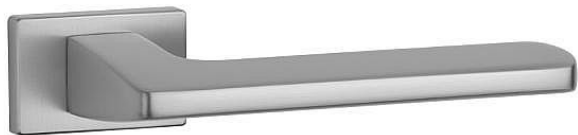

# AS - YUKA - RT 7S KL/KL na rozetách OCS

» DVERNÉ KOVANIA » INTERIÉROVÉ » Rozetové hranaté

EAN 5902249338386

Značka MP

Kód produktu 03751-1504

Rozetová klika na interiérové dvere s obdĺnikovou rozetou je vyrobená z materiálov vysokej kvality - zamak a je povrchov  upravena. Rozeta m  rozm r 50 x 33 mm a tloušťku len 7 mm. Minimalistick  design rozety s vysokou stabilitou kliky na dverich p sob  jemn , a t m ponech v  priestor pre vyniknut  designu samotn  kliky.

Vlastnosti kliky APRILE LINE:

- minimalistick  design rozety (tloušťka rozety len 7 mm)
- vysok  stabilita a pevnosť kliky
- vratn  mechanizmus - souč st kliky a krytky rozety
- dlhodob  životnosť
- jednoduch  mont ž
- 5 - let  z ruka na funkčnosť mechaniky

## Parametry

Značka MP

Farba Sat n chrom, F1 hlin k