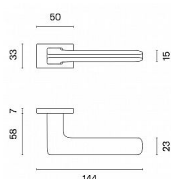

AS - YUKA - RT 7S KL/KL na rozetách OCS

» DVERNÉ KOVANIA » INTERIÉROVÉ » Rozetové hranaté

EAN 5902249338386

Značka MP

Kód produktu 03751-1504

Rozetová klika na interiérové dvere s obdĺnikovou rozetou je vyrobená z materiálov vysokej kvality - zamak a je povrchov  upravena. Rozeta m  rozm r 50 x 33 mm a tloušťku len 7 mm. Minimalistick  design rozety s vysokou stabilitou kliky na dverich p sob  jemn , a t m ponech v  priestor pre vyniknut  designu samotn  kliky.

Vlastnosti kliky APRILE LINE:

- minimalistick  design rozety (tloušťka rozety len 7 mm)
- vysok  stabilita a pevnosť kliky
- vratn  mechanizmus - souč st kliky a krytky rozety
- dlhodob  životnosť
- jednoduch  mont ž
- 5 - let  z ruka na funkčnosť mechaniky