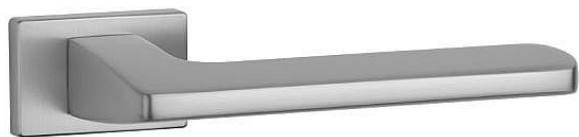

AS - YUKA - RT 7S rozetové Brúsený chróm OCS

» DVERNÉ KOVANIA » INTERIÉROVÉ » Rozetové hranaté

Značka

MP

Kód produktu

MP03751-1504

Rozetová klika na interiérové dvere s obdĺnikovou rozetou je vyrobená z materiálov vysokej kvality - zamak a je povrchovo upravená. Rozeta má rozměr 50 x 33 mm a tloušťku jen 7 mm. Minimalistický design rozety s vysokou stabilitou kliky na dveřích působí jemně, a tím ponechává prostor pro vyniknutí designu samotné kliky.

Vlastnosti kliky APRILE LINE:

- minimalistický design rozety (tloušťka rozety jen 7 mm)
- vysoká stabilita a pevnost kliky
- vratný mechanismus – součást kliky a krytky rozety
- dlouhodobá životnost
- jednoduchá montáž
- 5 - letá záruka na funkčnost mechaniky