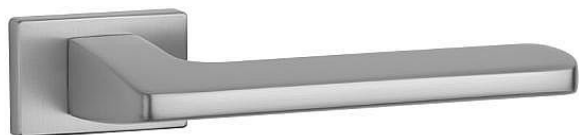

AS - YUKA - RT 7S rozetové Brúsený chróm OCS

» DVERNÉ KOVANIA » INTERIÉROVÉ » Rozetové hranaté

Značka

MP

Kód produktu

MP03751-1504

Rozetová klika na interiérové dvere s obdĺnikovou rozetou je vyrobená z materiálov vysokej kvality - zamak a je povrchovo upravená. Rozeta má rozměr 50 x 33 mm a tloušťku jen 7 mm. Minimalistický design rozety s vysokou stabilitou kliky na dveřích působí jemně, a tím ponechává prostor pro vyniknutí designu samotné kliky.

Vlastnosti kliky APRILE LINE:

- minimalistický design rozety (tloušťka rozety jen 7 mm)
- vysoká stabilita a pevnost kliky
- vratný mechanismus – součást kliky a krytky rozety
- dlouhodobá životnost
- jednoduchá montáž
- 5 - letá záruka na funkčnost mechaniky