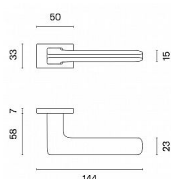

AS - YUKA - RT 7S rozetové Brúsený chróm OCS

» DVERNÉ KOVANIA » INTERIÉROVÉ » Rozetové hranaté

Značka

MP

Kód produktu

MP03751-1504

Rozetová klika na interiérové dvere s obdĺnikovou rozetou je vyrobená z materiálov vysokej kvality - zamak a je povrchovo upravená. Rozeta má rozměr 50 x 33 mm a tloušťku jen 7 mm. Minimalistický design rozety s vysokou stabilitou kliky na dveřích působí jemně, a tím ponechává prostor pro vyniknutí designu samotné kliky.

Vlastnosti kliky APRILE LINE:

- minimalistický design rozety (tloušťka rozety jen 7 mm)
- vysoká stabilita a pevnost kliky
- vratný mechanismus – součást kliky a krytky rozety
- dlouhodobá životnost
- jednoduchá montáž
- 5 - letá záruka na funkčnost mechaniky