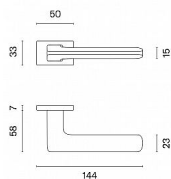

AS - YUKA - RT 7S rozetové Brúsený chróm OCS

» DVERNÉ KOVANIA » INTERIÉROVÉ » Rozetové hranaté

Značka

MP

Kód produktu

MP03751-1504

Rozetová klika na interiérové dvere s obdĺnikovou rozetou je vyrobená z materiálov vysokej kvality - zamak a je povrchovo upravená. Rozeta má rozměr 50 x 33 mm a tloušťku jen 7 mm. Minimalistický design rozety s vysokou stabilitou kliky na dveřích působí jemně, a tím ponechává prostor pro vyniknutí designu samotné kliky.

Vlastnosti kliky APRILE LINE:

- minimalistický design rozety (tloušťka rozety jen 7 mm)
- vysoká stabilita a pevnost kliky
- vratný mechanismus – součást kliky a krytky rozety
- dlouhodobá životnost
- jednoduchá montáž
- 5 - letá záruka na funkčnost mechaniky