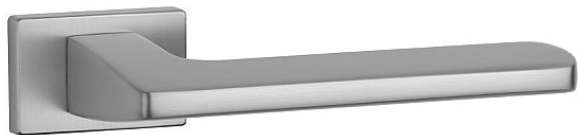

# AS - YUKA - RT 7S vložka OCS

» DVERNÉ KOVANIA » INTERIÉROVÉ » Rozetové hranaté

EAN 8584138345032

Značka MP

Kód produktu 03751-1508

Rozetová klika na interiérové dvere s obdĺnikovou rozetou je vyrobená z materiálov vysoké kvality - zamak a je povrchov  upravena. Rozeta m  rozm r 50 x 33 mm a tloušťku jen 7 mm. Minimalistický design rozety s vysokou stabilitou kliky na dveřích působí jemně, a tím ponechává prostor pro vyniknutí designu samotné kliky.

Vlastnosti kliky APRILE LINE:

- minimalistický design rozety (tloušťka rozety jen 7 mm)
- vysoká stabilita a pevnost kliky
- vratný mechanismus - součást kliky a krytky rozety
- dlouhodobá životnost
- jednoduchá montáž
- 5 - letá záruka na funkčnost mechaniky

## Parametry

Značka MP

Farba Satén chrom, F1 hliník