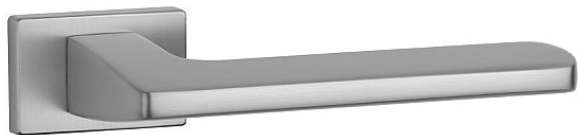

AS - YUKA - RT 7S vložka OCS

» DVERNÉ KOVANIA » INTERIÉROVÉ » Rozetové hranaté

EAN 8584138345032

Značka MP

Kód produktu 03751-1508

Rozetová klika na interiérové dvere s obdĺnikovou rozetou je vyrobená z materiálov vysoké kvality - zamak a je povrchov  upravena. Rozeta m  rozm r 50 x 33 mm a tloušťku jen 7 mm. Minimalistický design rozety s vysokou stabilitou kliky na dveřích působí jemně, a tím ponechává prostor pro vyniknutí designu samotné kliky.

Vlastnosti kliky APRILE LINE:

- minimalistický design rozety (tloušťka rozety jen 7 mm)
- vysoká stabilita a pevnost kliky
- vratný mechanismus - součást kliky a krytky rozety
- dlouhodobá životnost
- jednoduchá montáž
- 5 - letá záruka na funkčnost mechaniky

Dostupnost na hlavnom sklade: u dodávateľa
Dostupné množstvo u dodávateľa: sklad dodávateľa

Parametry

Značka MP

Farba Satén chrom, F1 hliník