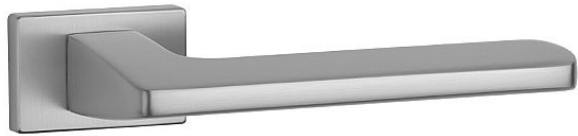

# AS - YUKA - RT 7S vložka OCS

» DVERNÉ KOVANIA » INTERIÉROVÉ » Rozetové hranaté

EAN 8584138345032

Značka MP

Kód produktu 03751-1508

Rozetová klika na interiérové dvere s obdĺnikovou rozetou je vyrobená z materiálov vysokej kvality - zamak a je povrchov  upravena. Rozeta m  rozm r 50 x 33 mm a tloušťku len 7 mm. Minimalistick  design rozety s vysokou stabilitou kliky na dver ch p sob  jemn , a t m ponech v  priestor pre vyniknut  designu samotn  kliky.

Vlastnosti kliky APRILE LINE:

- minimalistick  design rozety (tloušťka rozety len 7 mm)
- vysok  stabilita a pevnosť kliky
- vratn  mechanizmus - sou asť kliky a krytky rozety
- dlhodob  životnosť
- jednoduch  mont ž
- 5 - let  z ruka na funk nosť mechaniky

## Parametry

Značka MP

Farba Sat n chrom, F1 hlin k