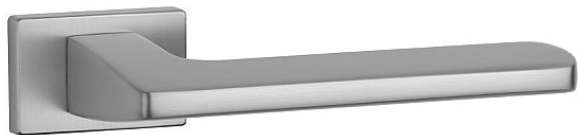

AS - YUKA - RT 7S WC OCS

» DVERNÉ KOVANIA » INTERIÉROVÉ » Rozetové hranaté

EAN 8584138345049

Značka MP

Kód produktu 03751-1510

Rozetová klika na interiérové dvere s obdĺnikovou rozetou je vyrobená z materiálov vysoké kvality - zamak a je povrchov  upravena. Rozeta m  rozm r 50 x 33 mm a tloušťku jen 7 mm. Minimalistický design rozety s vysokou stabilitou kliky na dveřích působí jemně, a tím ponechává prostor pro vyniknutí designu samotné kliky.

Vlastnosti kliky APRILE LINE:

- minimalistický design rozety (tloušťka rozety jen 7 mm)
- vysoká stabilita a pevnost kliky
- vratný mechanismus - součást kliky a krytky rozety
- dlouhodobá životnost
- jednoduchá montáž
- 5 - letá záruka na funkčnost mechaniky

Dostupnost na hlavnom sklade: u dodávateľa
Dostupné množstvo u dodávateľa: sklad dodávateľa

Parametry

Značka MP

Farba Satén chrom, F1 hliník