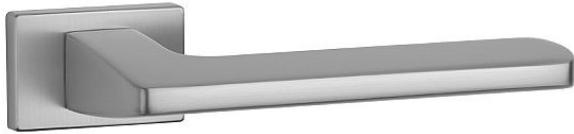

AS - YUKA - RT 7S WC OCS

» DVERNÉ KOVANIA » INTERIÉROVÉ » Rozetové hranaté

EAN	8584138345049
Značka	MP
Kód produktu	03751-1510

Rozetová klika na interiérové dvere s obdĺnikovou rozetou je vyrobená z materiálov vysoké kvality - zamak a je povrchov  upravena. Rozeta m  rozm r 50 x 33 mm a tloušťku jen 7 mm. Minimalistický design rozety s vysokou stabilitou kliky na dveřích působí jemně, a tím ponechává prostor pro vyniknutí designu samotné kliky.

Vlastnosti kliky APRILE LINE:

- minimalistický design rozety (tloušťka rozety jen 7 mm)
- vysoká stabilita a pevnost kliky
- vratný mechanismus - součást kliky a krytky rozety
- dlouhodobá životnost
- jednoduchá montáž
- 5 - letá záruka na funkčnost mechaniky

Dostupnost na hlavnom sklade: u dodávateľa
Dostupné množstvo u dodávateľa: sklad dodávateľa

Parametry

Značka	MP
Farba	Satén chrom, F1 hliník