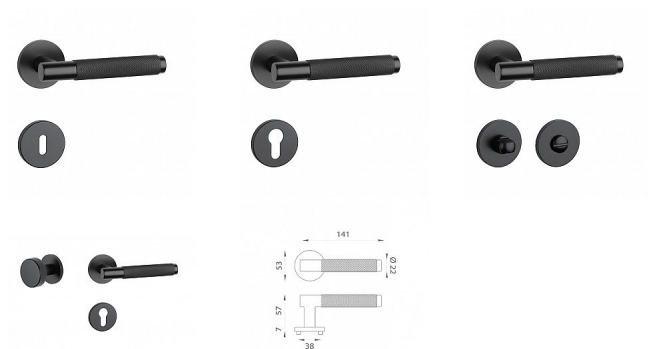

AT - MOLINIA - R 7S rozetové kovanie Čierna matná BS

» DVERNÉ KOVANIA » INTERIÉROVÉ » Rozetové okrúhle

| | |
|--------------|--------------|
| Značka | MP |
| Kód produktu | MP03751-1588 |

Rozetová klika na interiérové dvere s kulatou rozetou je vyrobená z materiálov vysokej kvality - zamak a je povrchovo upravená. Rozeta má priemer 53 mm a tloušťku len 7 mm. Minimalistický design rozety s vysokou stabilitou kliky na dverách pôsobí jemne, a tým ponecháva priestor pre vyniknutie designu samotnej kliky.

Vlastnosti kliky pre APRILE LINE:

- minimalistický design rozety (tloušťka rozety len 7 mm)
- vysoká stabilita a pevnosť kliky
- vratný mechanizmus - súčasť kliky a krytky rozety
- dlhodobá životnosť
- jednoduchá montáž
- 5 - letá záruka na funkčnosť mechaniky