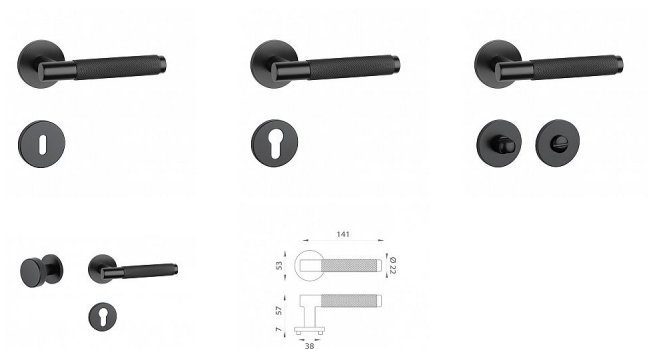

AT - MOLINIA - R 7S rozetové kovanie Čierna matná BS

» DVERNÉ KOVANIA » INTERIÉROVÉ » Rozetové okrúhle

Značka	MP
Kód produktu	MP03751-1588

Rozetová klika na interiérové dvere s kulatou rozetou je vyrobená z materiálov vysokej kvality - zamak a je povrchovo upravená. Rozeta má priemer 53 mm a tloušťku len 7 mm. Minimalistický design rozety s vysokou stabilitou kliky na dverách pôsobí jemne, a tým ponecháva priestor pre vyniknutie designu samotnej kliky.

Vlastnosti kliky pre APRILE LINE:

- minimalistický design rozety (tloušťka rozety len 7 mm)
- vysoká stabilita a pevnosť kliky
- vratný mechanizmus - súčasť kliky a krytky rozety
- dlhodobá životnosť
- jednoduchá montáž
- 5 - letá záruka na funkčnosť mechaniky