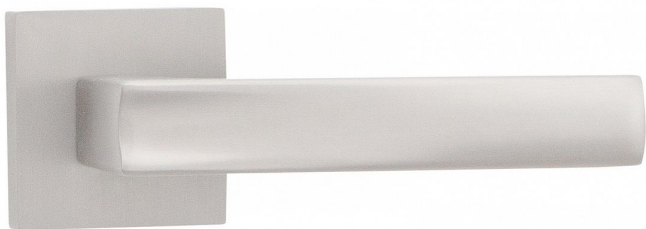

ATHENA-S rozetové kování nikl matný ONS

» DVERNÉ KOVANIA » INTERIÉROVÉ » Rozetové hranaté

Dodávateľské číslo	C0750610
Značka	COBRA
Kód produktu	MP03608-7720

Athena je kombinácií klasické siluety a príjemné ergonomie, ktorá podtrhuje design vášho interiéru. S matnými povrchy dodáva dverím elegantní a sofistikovaný vzhľad. Každodenné používanie je díky tomuto kovániu pohodlné a jednoduché. Vyšperkujte své dveře a přineste do svého domova dávku elegance s Athena rozetovým kovániím.

Vlastnosti produktu:

Designové interiérové kovánie

Materiál: zamak

Výstupky pro uchycení: ANO

Rozměry rozety: 52x52 mm

Tloušťka rozety: 10 mm

Vratná pružina/mechanismus: ANO

Součástí balení spojovací materiál pro uchycení dverního kovánie

Spojovací materiál pro tloušťku dverí 40-50 mm
WC set součástí balení

Dostupnosť na hlavnom sklade: u dodávateľa

Parametry

Značka	COBRA
--------	-------