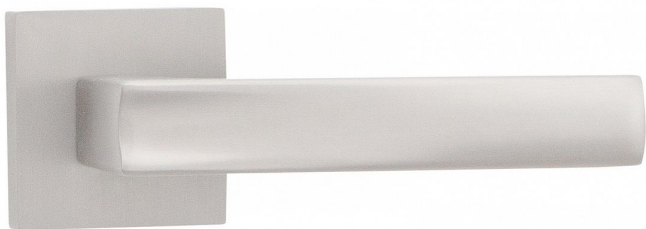

# ATHENA-S rozetové kování nikl matný ONS

» DVERNÉ KOVANIA » INTERIÉROVÉ » Rozetové hranaté

Dodávateľské číslo	C0750610
Značka	COBRA
Kód produktu	MP03608-7720

Athena je kombinácií klasické siluety a príjemné ergonomie, ktorá podtrhuje design vášho interiéru. S matnými povrchy dodáva dverím elegantní a sofistikovaný vzhľad. Každodenné používanie je díky tomuto kovániu pohodlné a jednoduché. Vyšperkujte své dveře a přineste do svého domova dávku elegance s Athena rozetovým kovániím.

## Vlastnosti produktu:

Designové interiérové kovánie

Materiál: zamak

Výstupky pro uchycení: ANO

Rozměry rozety: 52x52 mm

Tloušťka rozety: 10 mm

Vratná pružina/mechanismus: ANO

Součástí balení spojovací materiál pro uchycení dverního kovánie

Spojovací materiál pro tloušťku dverí 40-50 mm  
WC set součástí balení

Dostupnosť na hlavnom sklade: u dodávateľa