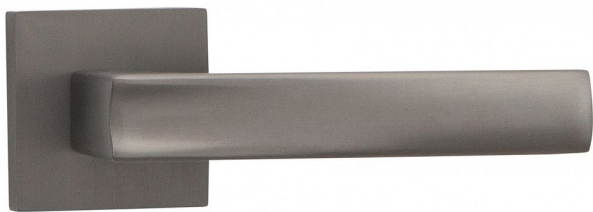

ATHENA-S rozetové kování TITAN

» DVERNÉ KOVANIA » INTERIÉROVÉ » Rozetové hranaté

Dodávateľské číslo

C0750BN10

Značka

COBRA

Kód produktu

MP03608-2775

Athena je kombináci klasické siluety a príjemné ergonomie, ktorá podtrhuje design vášho interiéru. S matnými povrchy dodáva dverím elegantní a sofistikovaný vzhľad. Každodenní používaní je díky tomuto kování pohodlné a jednoduché. Vyšperkujte své dveře a přineste do svého domova dávku elegance s Athena rozetovým kováním.

Vlastnosti produktu:

Designové interiérové kování

Materiál: zamak

Výstupky pro uchycení: ANO

Rozměry rozety: 52x52 mm

Tloušťka rozety: 10 mm

Vratná pružina/mechanismus: ANO

Součástí balení spojovací materiál pro uchycení dverního kování

Farba

Nerez mat, F9 imitace nerez