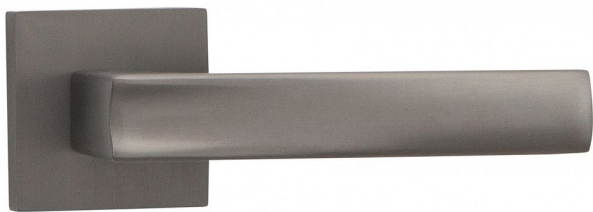

# ATHENA-S rozetové kování TITAN

» DVERNÉ KOVANIA » INTERIÉROVÉ » Rozetové hranaté

Dodávateľské číslo

C0750BN10

Značka

COBRA

Kód produktu

MP03608-2775

Athena je kombináci klasické siluety a príjemné ergonomie, ktorá podtrhuje design vášho interiéru. S matnými povrchy dodáva dverím elegantní a sofistikovaný vzhľad. Každodenné používaní je díky tomuto kováni pohodlné a jednoduché. Vyšperkujte své dveře a přineste do svého domova dávku elegance s Athena rozetovým kováni.

## Vlastnosti produktu:

Designové interiérové kováni

Materiál: zamak

Výstupky pro uchycení: ANO

Rozměry rozety: 52x52 mm

Tloušťka rozety: 10 mm

Vratná pružina/mechanismus: ANO

Součástí balení spojovací materiál pro uchycení dverního kováni

## **Parametry**

Značka

COBRA

Farba

Nerez mat, F9 imitace nerez