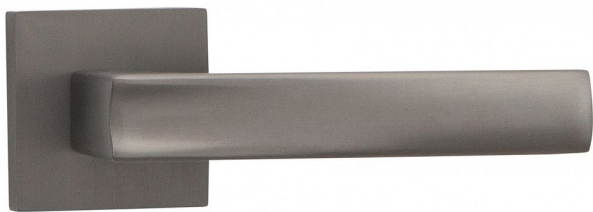

# ATHENA-S rozetové kování TITAN

» DVERNÉ KOVANIA » INTERIÉROVÉ » Rozetové hranaté

Dodávateľské číslo

C0750BN10

Značka

COBRA

Kód produktu

MP03608-2775

Athena je kombináci klasické siluety a príjemné ergonomie, ktorá podtrhuje design vášho interiéru. S matnými povrchy dodáva dverím elegantní a sofistikovaný vzhľad. Každodenní používaní je díky tomuto kování pohodlné a jednoduché. Vyšperkujte své dveře a přineste do svého domova dávku elegance s Athena rozetovým kováním.

## Vlastnosti produktu:

Designové interiérové kování

Materiál: zamak

Výstupky pro uchycení: ANO

Rozměry rozety: 52x52 mm

Tloušťka rozety: 10 mm

Vratná pružina/mechanismus: ANO

Součástí balení spojovací materiál pro uchycení dverního kování

## **Parametry**

Značka

COBRA

Farba

Nerez mat, F9 imitace nerez