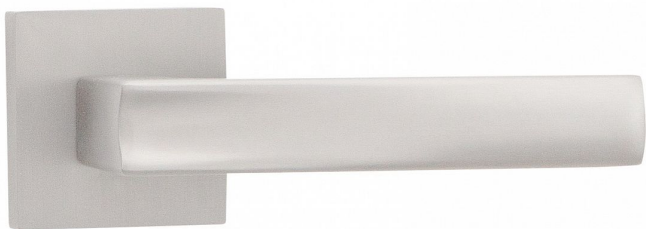

ATHENA-S vložka ONS

» DVERNÉ KOVANIA » INTERIÉROVÉ » Rozetové hranaté

| | |
|--------------------|---------------|
| Dodávateľské číslo | C0750620 |
| EAN | 8590370415037 |
| Značka | COBRA |
| Kód produktu | 03608-7725 |

Athena je kombináciou klasické siluety a príjemnej ergonomie, ktorá podtrhuje design vašeho interiéru. S matnými povrchy dodáva dverím elegantní a sofistikovaný vzhľad. Každodenné používanie je díky tomuto kovaniu pohodlné a jednoduché. Vyšperkujte své dveře a přineste do svého domova dávku elegance s Athena rozetovým kováním.

Vlastnosti produktu:

Designové interiérové kování

Materiál: zamak

Výstupky pro uchycení: ANO

Rozměry rozety: 52x52 mm

Tloušťka rozety: 10 mm

Vratná pružina/mechanismus: ANO

Součástí balení spojovací materiál pro uchycení dveřního kování

Spojovací materiál pro tloušťku dveří 40-50 mm

Dostupnosť na hlavnom sklade: u dodávateľa

Parametry

| | |
|--------|-----------------------|
| Značka | COBRA |
| Farba | Satén nikel, stříbrná |