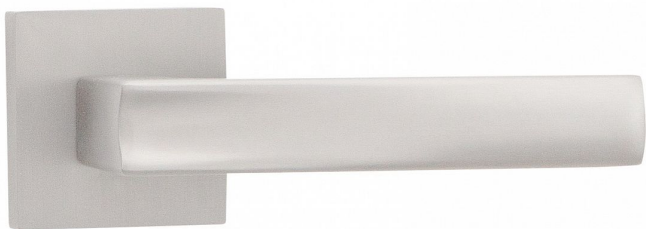

# ATHENA-S vložka ONS

» DVERNÉ KOVANIA » INTERIÉROVÉ » Rozetové hranaté

Dodávateľské číslo	C0750620
EAN	8590370415037
Značka	COBRA
Kód produktu	03608-7725

Athena je kombináciou klasické siluety a príjemnej ergonomie, ktorá podtrhuje design vašeho interiéru. S matnými povrchy dodáva dverím elegantní a sofistikovaný vzhľad. Každodenné používanie je díky tomuto kovaniu pohodlné a jednoduché. Vyšperkujte své dveře a přineste do svého domova dávku elegance s Athena rozetovým kováním.

#### Vlastnosti produktu:

Designové interiérové kování

Materiál: zamak

Výstupky pro uchycení: ANO

Rozměry rozety: 52x52 mm

Tloušťka rozety: 10 mm

Vratná pružina/mechanismus: ANO

Součástí balení spojovací materiál pro uchycení dveřního kování

#### **Parametry**

Značka	COBRA
Farba	Satén nikel, stříbrná