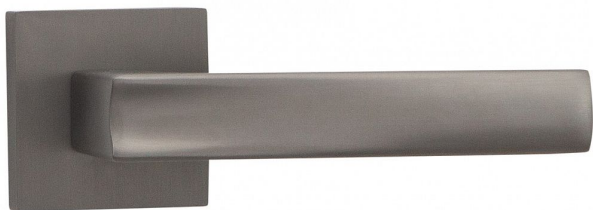

ATHENA-S vložka TITAN

» DVERNÉ KOVANIA » INTERIÉROVÉ » Rozetové hranaté

Dodávateľské číslo	C0750BN20
EAN	8590370415006
Značka	COBRA
Kód produktu	03608-2780

Athena je kombináciou klasické siluety a príjemnej ergonomie, ktorá podtrhuje design vašeho interiéru. S matnými povrchy dodáva dverím elegantní a sofistikovaný vzhľad. Každodenné používanie je díky tomuto kovaniu pohodlné a jednoduché. Vyšperkujte své dveře a přineste do svého domova dávku elegance s Athena rozetovým kováním.

Vlastnosti produktu:

Designové interiérové kování

Materiál: zamak

Výstupky pro uchycení: ANO

Rozměry rozety: 52x52 mm

Tloušťka rozety: 10 mm

Vratná pružina/mechanismus: ANO

Součástí balení spojovací materiál pro uchycení dveřního kování

Spojovací materiál pro tloušťku dveří 40-50 mm

Dostupnosť na hlavnom sklade: u dodávateľa

Parametry

Značka	COBRA
Farba	Nerez mat, F9 imitace nerez