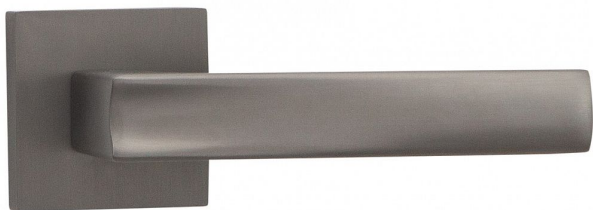

# ATHENA-S vložka TITAN

» DVERNÉ KOVANIA » INTERIÉROVÉ » Rozetové hranaté

Dodávateľské číslo	C0750BN20
EAN	8590370415006
Značka	COBRA
Kód produktu	03608-2780

Athena je kombináciou klasické siluety a príjemnej ergonomie, ktorá podtrhuje design vašeho interiéru. S matnými povrchy dodáva dverím elegantní a sofistikovaný vzhľad. Každodenné používanie je díky tomuto kovaniu pohodlné a jednoduché. Vyšperkujte své dveře a přineste do svého domova dávku elegance s Athena rozetovým kováním.

#### Vlastnosti produktu:

Designové interiérové kování

Materiál: zamak

Výstupky pro uchycení: ANO

Rozměry rozety: 52x52 mm

Tloušťka rozety: 10 mm

Vratná pružina/mechanismus: ANO

Součástí balení spojovací materiál pro uchycení dveřního kování

#### **Parametry**

Značka	COBRA
Farba	Nerez mat, F9 imitace nerez