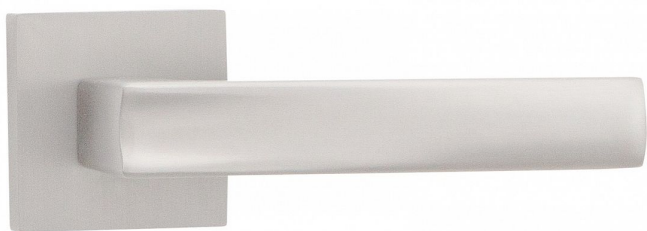

ATHENA-S WC ONS

» DVERNÉ KOVANIA » INTERIÉROVÉ » Rozetové hranaté

Dodávateľské číslo	C0750630
EAN	8590370415044
Značka	COBRA
Kód produktu	03608-7730

Athena je kombináciou klasické siluety a príjemnej ergonomie, ktorá podtrhuje design vašeho interiéru. S matnými povrchy dodáva dverím elegantní a sofistikovaný vzhľad. Každodenné používanie je díky tomuto kovániu pohodlné a jednoduché. Vyšperkujte své dveře a přineste do svého domova dávku elegance s Athena rozetovým kovániím.

Vlastnosti produktu:

Designové interiérové kovánie

Materiál: zamak

Výstupky pro uchycení: ANO

Rozměry rozety: 52x52 mm

Tloušťka rozety: 10 mm

Vratná pružina/mechanismus: ANO

Součástí balení spojovací materiál pro uchycení dverního kovánie

Spojovací materiál pro tloušťku dverí 40-50 mm
WC set součástí balení

Dostupnosť na hlavnom sklade: u dodávateľa

Parametry

Značka	COBRA
Farba	Satén nikl, stříbrná