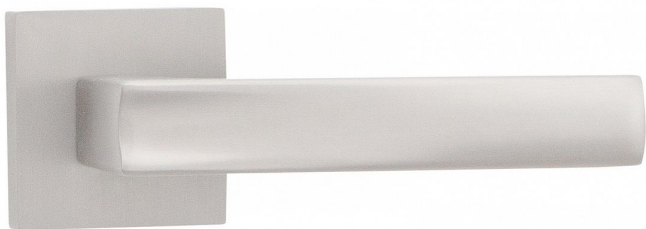

# ATHENA-S WC ONS

» DVERNÉ KOVANIA » INTERIÉROVÉ » Rozetové hranaté

Dodávateľské číslo	C0750630
EAN	8590370415044
Značka	COBRA
Kód produktu	03608-7730

Athena je kombináciou klasické siluety a príjemnej ergonomie, ktorá podtrhuje design vašeho interiéru. S matnými povrchy dodáva dverím elegantní a sofistikovaný vzhľad. Každodenné používanie je díky tomuto kovániu pohodlné a jednoduché. Vyšperkujte své dvere a přineste do svého domova dávku elegance s Athena rozetovým kovániím.

#### Vlastnosti produktu:

Designové interiérové kovánie

Materiál: zamak

Výstupky pro uchycení: ANO

Rozměry rozety: 52x52 mm

Tloušťka rozety: 10 mm

Vratná pružina/mechanismus: ANO

Součástí balení spojovací materiál pro uchycení dverního kovánie

Spojovací materiál pro tloušťku dverí 40-50 mm  
WC set součástí balení

Dostupnosť na hlavnom sklade: u dodávateľa

#### **Parametry**

Značka	COBRA
Farba	Satén nikl, stříbrná