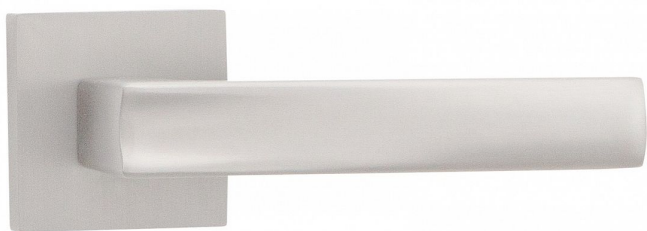

# ATHENA-S WC ONS

» DVERNÉ KOVANIA » INTERIÉROVÉ » Rozetové hranaté

|                    |               |
|--------------------|---------------|
| Dodávateľské číslo | C0750630      |
| EAN                | 8590370415044 |
| Značka             | COBRA         |
| Kód produktu       | 03608-7730    |

Athena je kombináciou klasické siluety a príjemnej ergonomie, ktorá podtrhuje design vašeho interiéru. S matnými povrchy dodáva dverím elegantní a sofistikovaný vzhľad. Každodenné používanie je díky tomuto kovániu pohodlné a jednoduché. Vyšperkujte své dveře a přineste do svého domova dávku elegance s Athena rozetovým kovániím.

#### Vlastnosti produktu:

Designové interiérové kovánie

Materiál: zamak

Výstupky pro uchycení: ANO

Rozměry rozety: 52x52 mm

Tloušťka rozety: 10 mm

Vratná pružina/mechanismus: ANO

Součástí balení spojovací materiál pro uchycení dverního kovánie

#### **Parametry**

|        |                      |
|--------|----------------------|
| Značka | COBRA                |
| Farba  | Satén nikl, stříbrná |