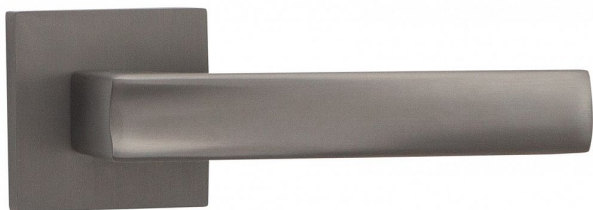

# ATHENA-S WC TITAN

» DVERNÉ KOVANIA » INTERIÉROVÉ » Rozetové hranaté

Dodávateľské číslo	C0750BN30
EAN	8590370415013
Značka	COBRA
Kód produktu	03608-2785

Athena je kombináciou klasické siluety a príjemnej ergonomie, ktorá podtrhuje design vášho interiéru. S matnými povrchy dodáva dverím elegantný a sofistikovaný vzhľad. Každodenné používanie je díky tomuto kovániu pohodlné a jednoduché. Vyšperkujte své dvere a přineste do svého domova dávku elegance s Athena rozetovým kovániím.

#### Vlastnosti produktu:

Designové interiérové kovánie

Materiál: zamak

Výstupky pro uchycení: ANO

Rozměry rozety: 52x52 mm

Tloušťka rozety: 10 mm

Vratná pružina/mechanismus: ANO

Součástí balení spojovací materiál pro uchycení dverňo kovánie

Spojovací materiál pro tloušťku dverí 40-50 mm  
WC set součástí balení

Dostupnosť na hlavnom sklade: u dodávateľa  
Dostupné množstvo u dodávateľa: 1,00 sd

#### **Parametry**

Značka	COBRA
Farba	Nerez mat, F9 imitace nerez