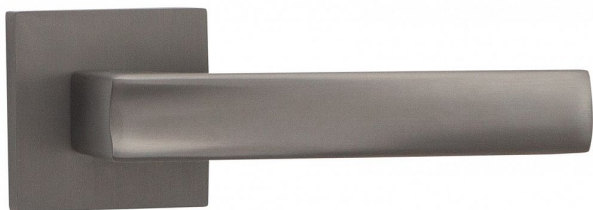

ATHENA-S WC TITAN

» DVERNÉ KOVANIA » INTERIÉROVÉ » Rozetové hranaté

Dodávateľské číslo	C0750BN30
EAN	8590370415013
Značka	COBRA
Kód produktu	03608-2785

Athena je kombináciou klasické siluety a príjemnej ergonomie, ktorá podtrhuje design vášho interiéru. S matnými povrchy dodáva dverím elegantný a sofistikovaný vzhľad. Každodenné používanie je díky tomuto kovániu pohodlné a jednoduché. Vyšperkujte své dvere a přineste do svého domova dávku elegance s Athena rozetovým kovániím.

Vlastnosti produktu:

Designové interiérové kovánie

Materiál: zamak

Výstupky pro uchycení: ANO

Rozměry rozety: 52x52 mm

Tloušťka rozety: 10 mm

Vratná pružina/mechanismus: ANO

Součástí balení spojovací materiál pro uchycení dverňo kovánie

Spojovací materiál pro tloušťku dverí 40-50 mm
WC set součástí balení

Dostupnosť na hlavnom sklade:

u dodávateľa

Parametry

Značka	COBRA
Farba	Nerez mat, F9 imitace nerez