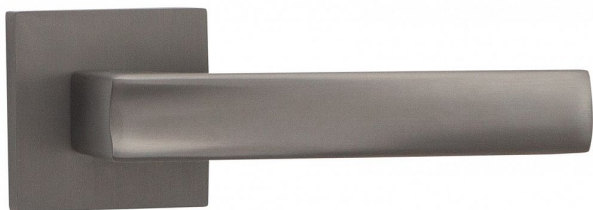

ATHENA-S WC TITAN

» DVERNÉ KOVANIA » INTERIÉROVÉ » Rozetové hranaté

Dodávateľské číslo	C0750BN30
EAN	8590370415013
Značka	COBRA
Kód produktu	03608-2785

Athena je kombináciou klasické siluety a príjemnej ergonomie, ktorá podtrhuje design vášho interiéru. S matnými povrchy dodáva dverím elegantný a sofistikovaný vzhľad. Každodenné používanie je díky tomuto kovániu pohodlné a jednoduché. Vyšperkujte své dvere a přineste do svého domova dávku elegance s Athena rozetovým kovániím.

Vlastnosti produktu:

Designové interiérové kovánie

Materiál: zamak

Výstupky pro uchycení: ANO

Rozměry rozety: 52x52 mm

Tloušťka rozety: 10 mm

Vratná pružina/mechanismus: ANO

Součástí balení spojovací materiál pro uchycení dverňo kovánie

Spojovací materiál pro tloušťku dverí 40-50 mm
WC set součástí balení

Dostupnosť na hlavnom sklade: u dodávateľa
Dostupné množstvo u dodávateľa: 1,00 sd

Parametry

Značka	COBRA
Farba	Nerez mat, F9 imitace nerez