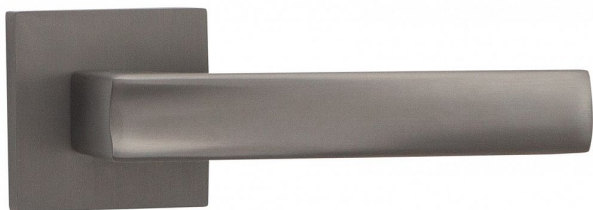

ATHENA-S WC TITAN

» DVERNÉ KOVANIA » INTERIÉROVÉ » Rozetové hranaté

Dodávateľské číslo	C0750BN30
EAN	8590370415013
Značka	COBRA
Kód produktu	03608-2785

Athena je kombináciou klasické siluety a príjemnej ergonomie, ktorá podtrhuje design vášho interiéru. S matnými povrchy dodáva dverím elegantní a sofistikovaný vzhľad. Každodenné používanie je díky tomuto kovaniu pohodlné a jednoduché. Vyšperkujte své dvere a přineste do svého domova dávku elegance s Athena rozetovým kováním.

Vlastnosti produktu:

Designové interiérové kování

Materiál: zamak

Výstupky pro uchycení: ANO

Rozměry rozety: 52x52 mm

Tloušťka rozety: 10 mm

Vratná pružina/mechanismus: ANO

Součástí balení spojovací materiál pro uchycení dverního kování

Spojovací materiál pro tloušťku dverí 40-50 mm
WC set součástí balení

Dostupnosť na hlavnom sklade:

u dodávateľa

Parametry

Značka	COBRA
Farba	Nerez mat, F9 imitace nerez