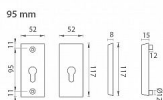

Popis

Přídavná bezpečnostní hranatá rozeta bez překrytí cylindrické vložky je vyrobena z hliníku a je povrchově upravena. Je vhodná na exteriérové vchodové dveře a do prostředí se zvýšenou vlhkostí. Přídavná rozeta s PZ otvorem pro vložku se vzdáleností otvorů pro šrouby 95 mm má celkovou délku 117 mm a tloušťku 15 mm. Přídavná rozeta s PZ otvorem pro vložku se vzdáleností otvorů pro šrouby 105 mm má celkovou délku 127 mm a tloušťku 15 mm. Je to jen na vašem rozhodnutí, jakou vzdálenost otvorů pro šrouby si vyberete z naší nabídky. V případě, že se neumíte rozhodnout, rádi vám poradíme a pomůžeme s výběrem. Upozornění: 95 mm resp. 105 mm označuje osovou vzdálenost otvorů pro šrouby. Přídavné rozety jsou standardem pro tloušťku dveří od 38 mm do 50 mm.

Parametry

Značka	MP
Prekrytie	Bez prekrytí
Farba	Satén chrom, F1 hliník