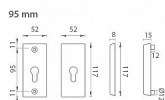

Popis

Přídavná bezpečnostní hranatá rozeta bez překrytí cylindrické vložky je vyrobena z hliníku a je povrchově upravena. Je vhodná na exteriérové vchodové dveře a do prostředí se zvýšenou vlhkostí. Přídavná rozeta s PZ otvorem pro vložku se vzdáleností otvorů pro šrouby 95 mm má celkovou délku 117 mm a tloušťku 15 mm. Přídavná rozeta s PZ otvorem pro vložku se vzdáleností otvorů pro šrouby 105 mm má celkovou délku 127 mm a tloušťku 15 mm. Je to jen na vašem rozhodnutí, jakou vzdálenost otvorů pro šrouby si vyberete z naší nabídky. V případě, že se neumíte rozhodnout, rádi vám poradíme a pomůžeme s výběrem. Upozornění: 95 mm resp. 105 mm označuje osovou vzdálenost otvorů pro šrouby. Přídavné rozety jsou standardem pro tloušťku dveří od 38 mm do 50 mm.

Parametry

Značka	MP
Prekrytie	Bez prekrytí
Farba	Satén chrom, F1 hliník