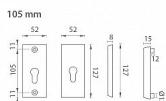

Popis

Přídavná bezpečnostní hranatá rozeta bez překrytí cylindrické vložky je vyrobena z hliníku a je povrchově upravena. Je vhodná na exteriérové vchodové dveře a do prostředí se zvýšenou vlhkostí. Přídavná rozeta s PZ otvorem pro vložku se vzdáleností otvorů pro šrouby 95 mm má celkovou délku 117 mm a tloušťku 15 mm. Přídavná rozeta s PZ otvorem pro vložku se vzdáleností otvorů pro šrouby 105 mm má celkovou délku 127 mm a tloušťku 15 mm. Je to jen na vašem rozhodnutí, jakou vzdálenost otvorů pro šrouby si vyberete z naší nabídky. V případě, že se neumíte rozhodnout, rádi vám poradíme a pomůžeme s výběrem. Upozornění: 95 mm resp. 105 mm označuje osovou vzdálenost otvorů pro šrouby. Přídavné rozety jsou standardem pro tloušťku dveří od 38 mm do 50 mm.

Parametry

Značka	MP
Prekrytie	Bez prekrytí
Farba	Satén chrom, F1 hliník