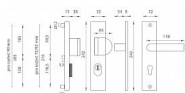

ATLAS PLUS štítové kovanie klika + madlo F4

» DVERNÉ KOVANIA » BEZPEČNOSTNÉ A OCHRANNÉ » Štítové s prekrytím

Značka

MP

Kód produktu

MP03750-2038

HLINÍKOVÉ KOVÁNÍ, certifikace BT-3

Dostupnosť na hlavnom sklade:

u dodávateľa

Dostupné množstvo u dodávateľa:

momentálne nedostupné