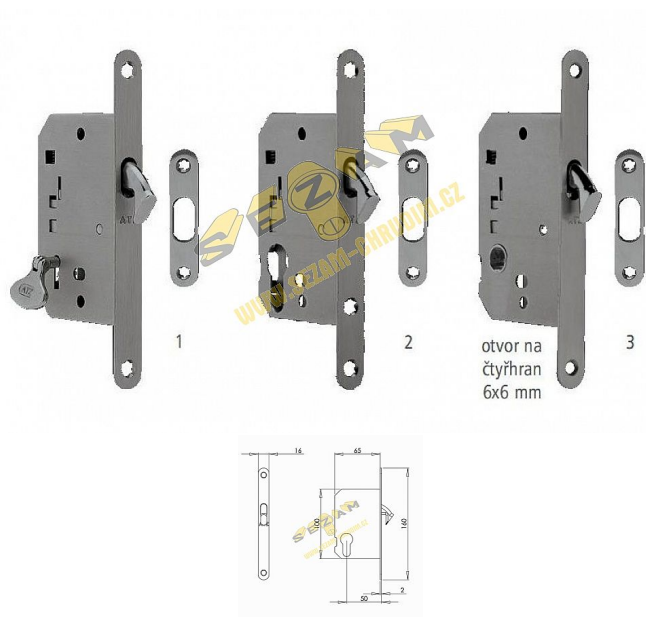

# ATZ - Protiplech k zámku 1171 BN

» ZABEZPEČENIE » ZADLABÁVACIE ZÁMKY » Hákové

## Popis

u WC, čtyřhran 6x6mm u BB, klíče v délce 49mm

EAN	8584138343335
Značka	MP
Kód produktu	03750-0562
Balení	1 Ks

zámek+protiplech, NEREZ

Dostupnost na hlavnem sklade: u dodávateľa  
Dostupné množstvo u dodávateľa: sklad dodávateľa