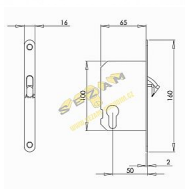

ATZ - Protiplech k zámku 1171 BN

» ZABEZPEČENIE » ZADLABÁVACIE ZÁMKY » Hákové

otvor na
čtyřhran
6x6 mm

Popis

u WC, čtyřhran 6x6mm u BB, klíče v délce 49mm

EAN	8584138343335
Značka	MP
Kód produktu	03750-0562
Balení	1 Ks