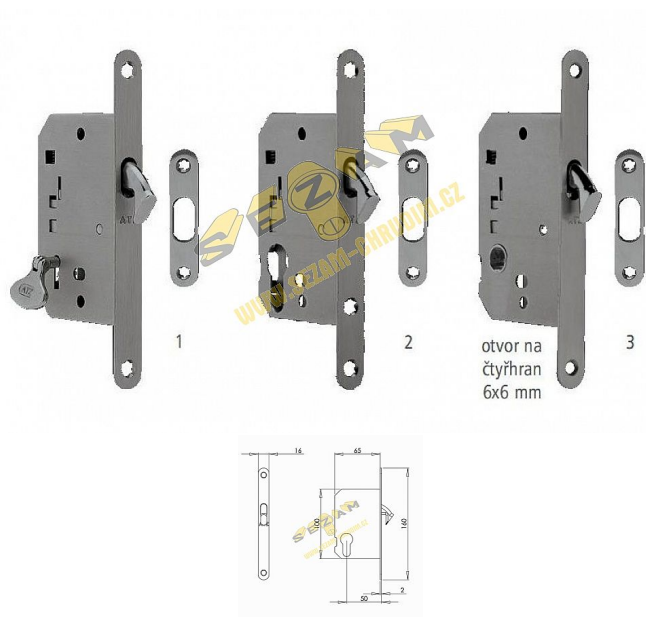

ATZ - Protiplech k zámku 1171 BN

» ZABEZPEČENIE » ZADLABÁVACIE ZÁMKY » Hákové

Popis

u WC, čtyřhran 6x6mm u BB, klíče v délce 49mm

EAN	8584138343335
Značka	MP
Kód produktu	03750-0562
Balení	1 Ks

zámek+protiplech, NEREZ