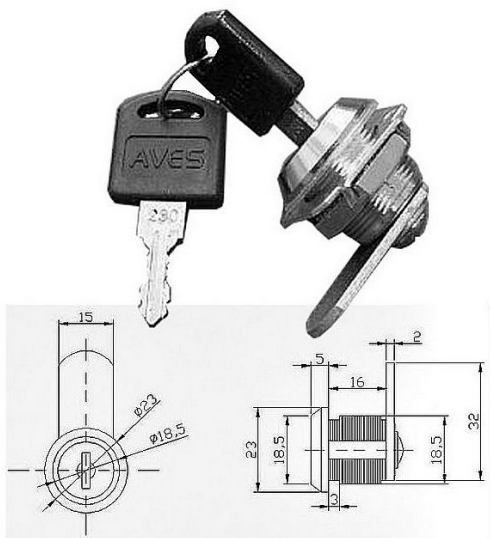

AVES 103-16 CR lamelový 90 st.

» ZABEZPEČENIE » NÁBYTKOVÉ ZÁMKY

Dodávateľské číslo	048103
EAN	8590531481031
Kód produktu	04052-0015
Balení	1 Ks

možnosť zámkú na sjednocený kľúč

Dostupnosť na hlavnom sklade: viac ako 50 ks