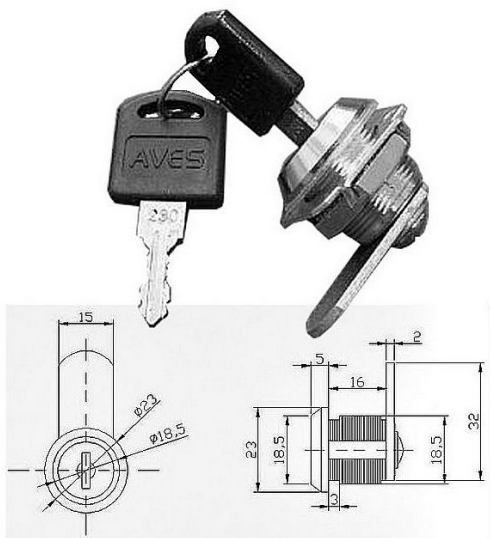

AVES 103-16 CR lamelový 90 st.

» ZABEZPEČENIE » NÁBYTKOVÉ ZÁMKY

Dodávateľské číslo	048103
EAN	8590531481031
Kód produktu	04052-0015
Balení	1 Ks

možnosť zámků na sjednocený klíč

Dostupnosť na hlavnom sklade: viac ako 50 ks
na cestě 6,00 ks