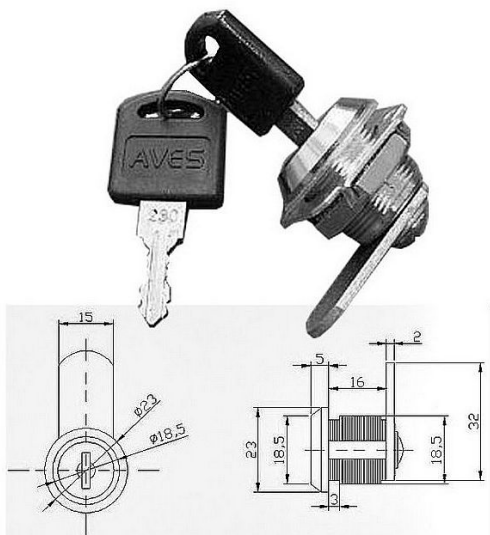

AVES 103-16 CR stejný klíč č. 888

» ZABEZPEČENIE » NÁBYTKOVÉ ZÁMKY

Dodávateľské číslo	048112
EAN	8590531481123
Kód produktu	04052-0017
Balení	1 Ks

možnosť zámků na sjednocený klíč

Dostupnosť na hlavnom sklade: u dodávateľa
Dostupné množstvo u dodávateľa: sklad dodávateľa