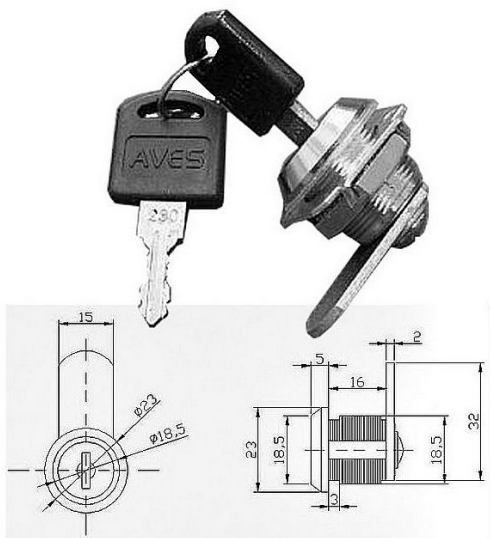

AVES 103-16 CR stejný klíč č. 888

» ZABEZPEČENIE » NÁBYTKOVÉ ZÁMKY

Dodávateľské číslo	048112
EAN	8590531481123
Kód produktu	04052-0017
Balení	1 Ks

možnosť zámků na sjednocený klíč

Dostupnosť na hlavnom sklade: u dodávateľa
Dostupné množstvo u dodávateľa: sklad dodávateľa