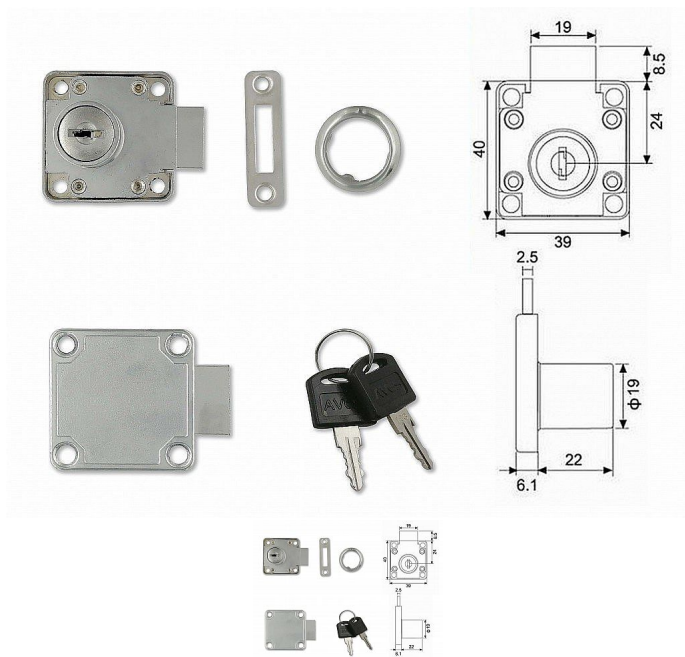

AVES 138-22 nábytkový zámok

» ZABEZPEČENIE » NÁBYTKOVÉ ZÁMKY

Kód produktu

MP04052-0000

klasický nábytkový zámek

Dostupnosť na hlavnom sklade:

viac ako 50 ks