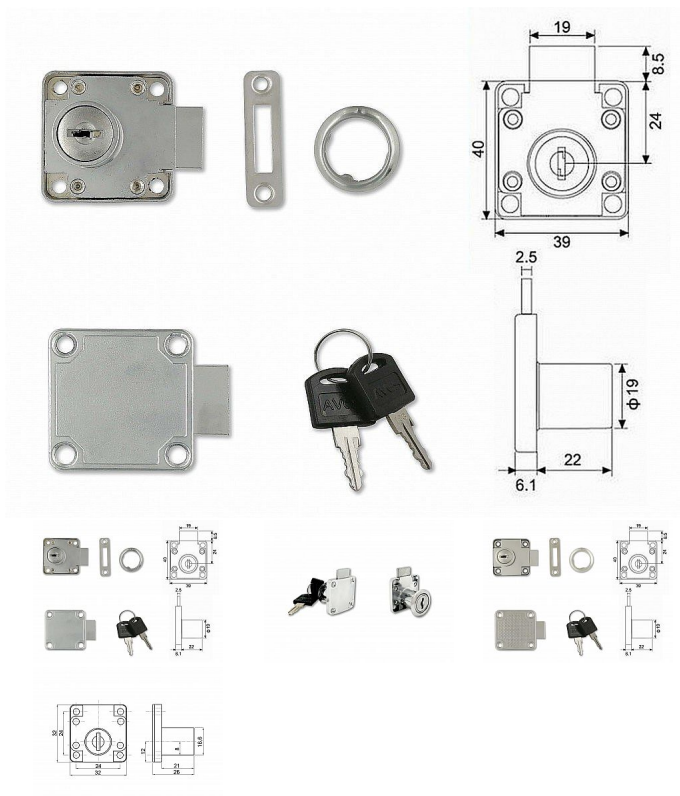

AVES 138-22 nábytkový zámok

» ZABEZPEČENIE » NÁBYTKOVÉ ZÁMKY

Kód produktu

MP04052-0000

klasický nábytkový zámek

Dostupnosť na hlavnom sklade:

viac ako 100 ks

Dostupné množstvo u dodávateľa: