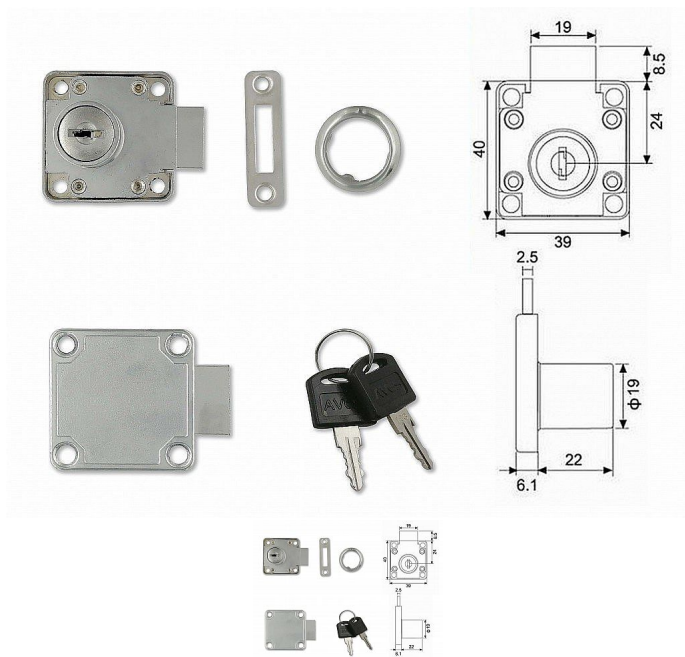

AVES 138-22 nábytkový zámok

» ZABEZPEČENIE » NÁBYTKOVÉ ZÁMKY

Kód produktu

MP04052-0000

klasický nábytkový zámek

Dostupnosť na hlavnom sklade:

viac ako 100 ks
na cestě 10,00 ks