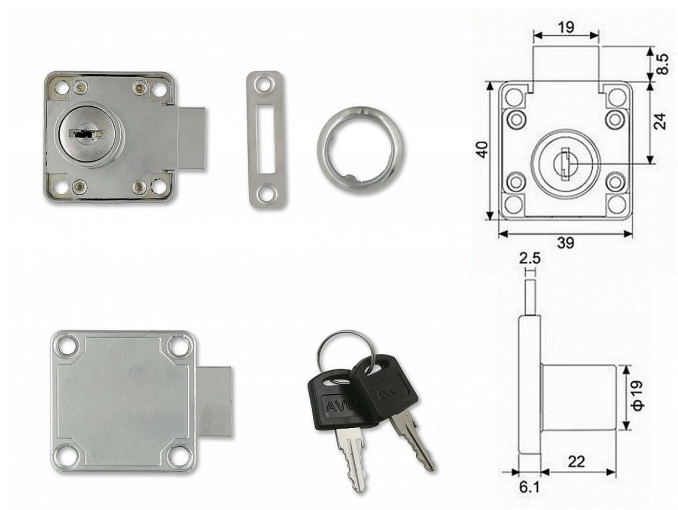

# AVES 138 zásuvkový zámok 048101

» ZABEZPEČENIE » NÁBYTKOVÉ ZÁMKY

Dodávateľské číslo	048101
EAN	8590531481017
Kód produktu	04052-0000
Balení	12 Ks

klasický nábytkový zámek

Dostupnosť na hlavnom sklade: viac ako 100 ks