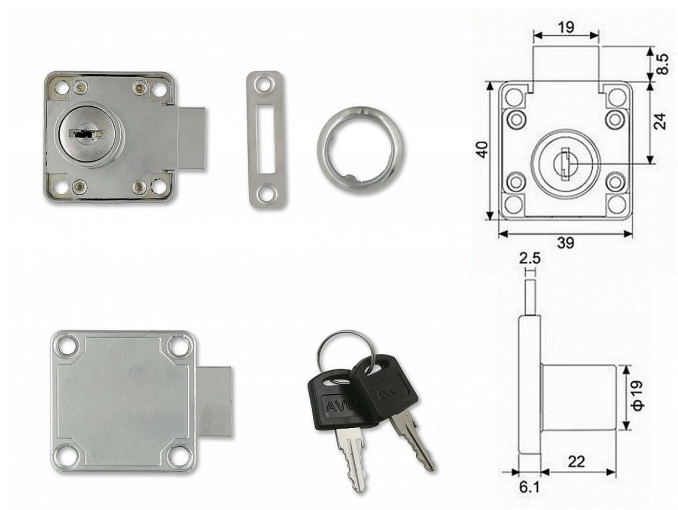

AVES 138 zásuvkový zámok 048101

» ZABEZPEČENIE » NÁBYTKOVÉ ZÁMKY

Dodávateľské číslo	048101
EAN	8590531481017
Kód produktu	04052-0000
Balení	12 Ks

klasický nábytkový zámek

Dostupnosť na hlavnom sklade: viac ako 50 ks