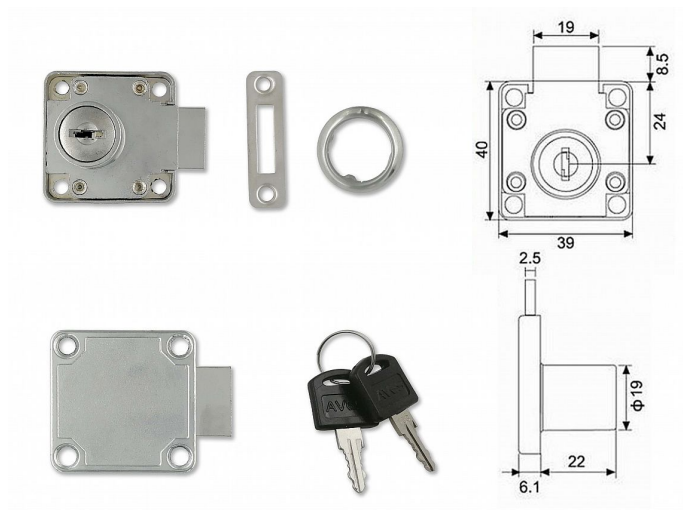

# AVES 138 zásuvkový zámok 048101

» ZABEZPEČENIE » NÁBYTKOVÉ ZÁMKY

Dodávateľské číslo	048101
EAN	8590531481017
Kód produktu	04052-0000
Balení	12 Ks

klasický nábytkový zámek

Dostupnosť na hlavnom sklade: viac ako 100 ks