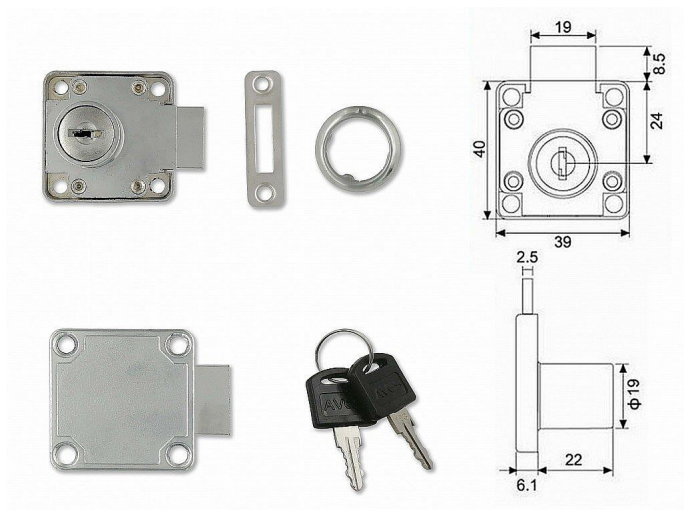

AVES 138 zásuvkový zámek SU 048111

» ZABEZPEČENIE » NÁBYTKOVÉ ZÁMKY

Dodávateľské číslo	048111
EAN	8590531481116
Kód produktu	04052-0005
Balení	1 Ks

klasický nábytkový zámek

Dostupnosť na hlavnom sklade: skladom