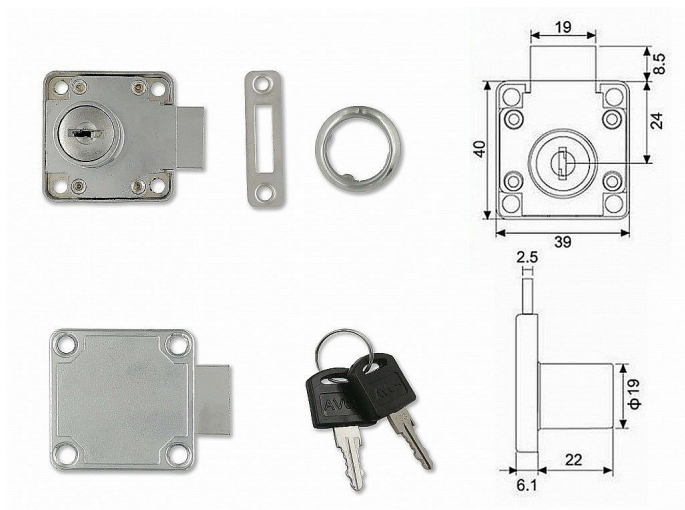

AVES 138 zásuvkový zámek SU 048111

» ZABEZPEČENIE » NÁBYTKOVÉ ZÁMKY

Dodávateľské číslo	048111
EAN	8590531481116
Kód produktu	04052-0005
Balení	1 Ks

klasický nábytkový zámek

Dostupnosť na hlavnom sklade: skladom