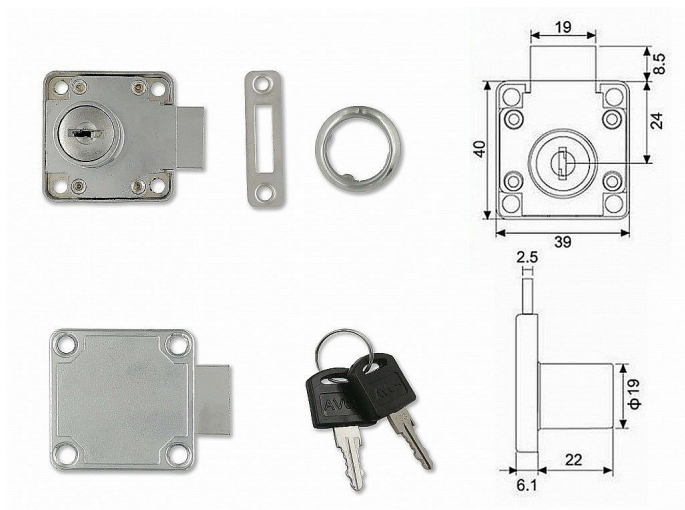

AVES 138 zásuvkový zámek SU 048111

» ZABEZPEČENIE » NÁBYTKOVÉ ZÁMKY

Dodávateľské číslo	048111
EAN	8590531481116
Kód produktu	04052-0005
Balení	1 Ks

klasický nábytkový zámek

Dostupnosť na hlavnom sklade: u dodávateľa
na cestě 10,00 ks