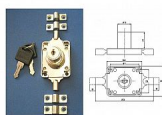

AVES 168-2 Cr rázvorový zámek + 2x tyč 1m/6mm 48107

» ZABEZPEČENIE » NÁBYTKOVÉ ZÁMKY

Dodávateľské číslo	048107
EAN	8590531481079
Kód produktu	04052-0029
Balení	1 Ks

Součástí zámku jsou rozvorové tyče délky 1000mm
Maximální výška dveří 2070mm
průměr tyče 6 mm