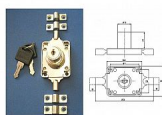

AVES 168-2 Cr rázvorový zámek + 2x tyč 1m/6mm 48107

» ZABEZPEČENIE » NÁBYTKOVÉ ZÁMKY

Dodávateľské číslo	048107
EAN	8590531481079
Kód produktu	04052-0029
Balení	1 Ks

Součástí zámku jsou rozvorové tyče délky 1000mm
Maximální výška dveří 2070mm
průměr tyče 6 mm

Zámek slouží k uzamčení skleněných dvoukřídlových
posuvných dveří bez nutnosti vrtání.

Dostupnost na hlavním sklade: u dodávatele
Dostupné množství u dodávatele: sklad dodávatele