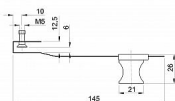

AVES 318 Cr s hrebienkom na posuvné sklá 048110

» ZABEZPEČENIE » NÁBYTKOVÉ ZÁMKY

Dodávateľské číslo 048110

Kód produktu 04052-0027

Balení 1 Ks

Zámek slouží k uzamčení skleněných dvoukřídlových posuvných dveří bez nutnosti vrtání.