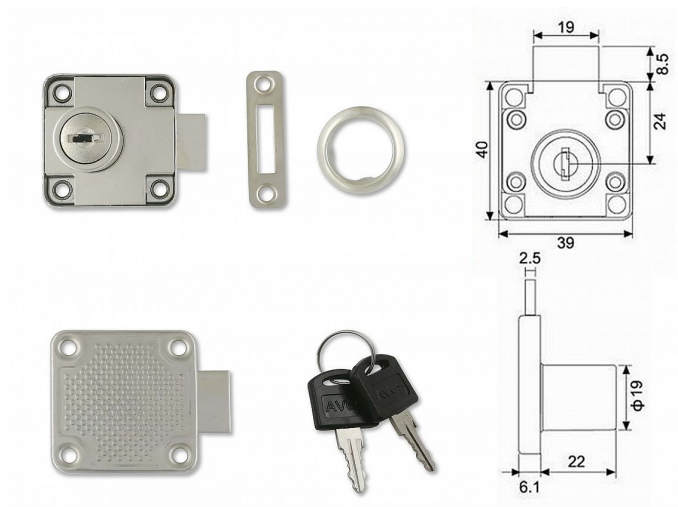

AVES G138 ECONOMY zásuvkový zámok 48102

» ZABEZPEČENIE » NÁBYTKOVÉ ZÁMKY

Dodávateľské číslo	048102
EAN	8590531481024
Kód produktu	04052-0012
Balení	1 Ks

klasický nábytkový zámek

Dostupnosť na hlavnom sklade: viac ako 10 ks
Dostupné množstvo u dodávateľa: sklad dodávateľa