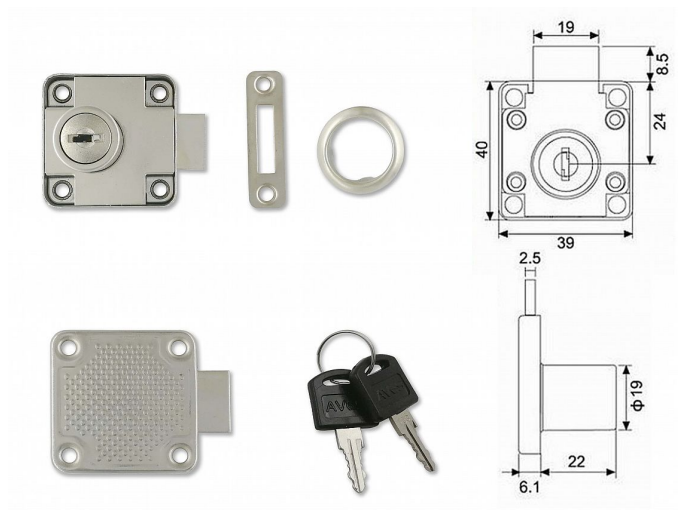

# AVES G138 ECONOMY zásuvkový zámok 48102

» ZABEZPEČENIE » NÁBYTKOVÉ ZÁMKY

Dodávateľské číslo	048102
EAN	8590531481024
Kód produktu	04052-0012
Balení	1 Ks

nábytkový zámek

Dostupnosť na hlavnom sklade: viac ako 10 ks  
Dostupné množstvo u dodávateľa: sklad dodávateľa