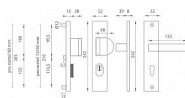

AXA OMEGA 2 PLUS F6 INOX kovanie klika + madlo

» DVERNÉ KOVANIA » BEZPEČNOSTNÉ A OCHRANNÉ » Štítové s prekrytím

Značka	MP
Kód produktu	MP03750-2150
Balení	1 Ks

Štítová klika na vchodové a bezpečnostní dveře s bezpečnostním hranatým štítem s překrytím cylindrické vložky je vyrobena z hliníku a je povrchově upravena. Hranatý štít má rozměry 52 mm x 242 mm a tloušťku 8 resp. 15 mm.

Upozornění:

PLUS označuje překrytí cylindrické vložky.

U bezpečnostního kování je třeba znát vzdálenost mezi osou klika a osou klíče (rozteč). Standardní vzdálenost je 72, 90 nebo 92 mm. Kování s roztečí 72 a 90 mm je standardem pro tloušťku dveří od 38 mm do 50 mm. Kování s roztečí 92 mm je standardem pro tloušťku dveří od 68 mm do 78 mm.