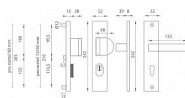

AXA OMEGA 2 PLUS F6 INOX kovanie klika + madlo

» DVERNÉ KOVANIA » BEZPEČNOSTNÉ A OCHRANNÉ » Štítové s prekrytím

Značka	MP
Kód produktu	MP03750-2150
Balení	1 Ks

Štítová klika na vchodové a bezpečnostní dveře s bezpečnostním hranatým štítem s překrytím cylindrické vložky je vyrobena z hliníku a je povrchově upravena. Hranatý štít má rozměry 52 mm x 242 mm a tloušťku 8 resp. 15 mm.

Je vhodná na exteriérové vchodové dveře a do prostředí se zvýšenou vlhkostí.

Výhody kování:

- prodloužená záruka 5 let
- vysoká odolnost vůči opotřebení
- certifikát bezpečnostní třídy 3 (ČSN EN 1906: 2012)
- moderní design
- samonastavitelné překrytí cylindrické vložky - FLEX
- pevně ukotvené madlo 2 šrouby
- ukrytý středový šroub
- pravo / levé provedení
- dostupnost náhradních dílů a prodloužených šroubů pro silnější dveře

Konstrukce bezpečnostního překrytí cylindrické vložky FLEX:

1. masivní plný štít
2. krytka ocelového překrytí vložky
3. ocelová otočná krytka odolná vůči odvrtání
4. ocelové překrytí odolné vůči odvrtání
5. nylonová flexi podložka

Upozornění:

PLUS označuje překrytí cylindrické vložky.

U bezpečnostního kování je třeba znát vzdálenost mezi osou klika a osou klíče (rozteč). Standardní vzdálenost je 72, 90 nebo 92 mm. Kování s roztečí 72 a 90 mm je standardem pro tloušťku dveří od 38 mm do 50 mm. Kování s roztečí 92 mm je standardem pro tloušťku dveří od 68 mm do 78 mm.

Je to jen na vašem rozhodnutí, jakou rozteč a jaké provedení si vyberete z naší nabídky. V případě, že se neumíte rozhodnout, rádi vám poradíme a pomůžeme s výběrem.