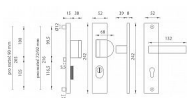

AXA OMEGA 2 PLUS F8 čierne kovanie klika + klika

» DVERNÉ KOVANIA » BEZPEČNOSTNÉ A OCHRANNÉ » Štítové s prekrytím

Značka	MP
Kód produktu	MP03750-2118
Balení	1 Ks

Štítová klika na vchodové a bezpečnostní dveře s bezpečnostním hranatým štítem s překrytím cylindrické vložky je vyrobena z hliníku a je povrchově upravena. Hranatý štít má rozměry 52 mm x 242 mm a tloušťku 8 resp. 15 mm.

Upozornění:

PLUS označuje překrytí cylindrické vložky.

U bezpečnostního kování je třeba znát vzdálenost mezi osou klika a osou klíče (rozteč). Standardní vzdálenost je 72, 90 nebo 92 mm. Kování s roztečí 72 a 90 mm je standardem pro tloušťku dveří od 38 mm do 50 mm. Kování s roztečí 92 mm je standardem pro tloušťku dveří od 68 mm do 78 mm.