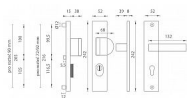

AXA OMEGA 2 PLUS F8 čierne kovanie klika + madlo

» DVERNÉ KOVANIA » BEZPEČNOSTNÉ A OCHRANNÉ » Štítové s prekrytím

Značka	MP
Kód produktu	MP03750-2100
Balení	1 Ks

Štítová klika na vchodové a bezpečnostní dveře s bezpečnostním hranatým štítem s překrytím cylindrické vložky je vyrobena z hliníku a je povrchově upravena. Hranatý štít má rozměry 52 mm x 242 mm a tloušťku 8 resp. 15 mm.

Upozornění:

PLUS označuje překrytí cylindrické vložky.

U bezpečnostního kování je třeba znát vzdálenost mezi osou klika a osou klíče (rozteč). Standardní vzdálenost je 72, 90 nebo 92 mm. Kování s roztečí 72 a 90 mm je standardem pro tloušťku dveří od 38 mm do 50 mm. Kování s roztečí 92 mm je standardem pro tloušťku dveří od 68 mm do 78 mm.