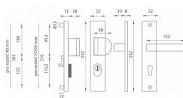

AXA OMEGA 2 PLUS F8 čierne kovanie klika + madlo

» DVERNÉ KOVANIA » BEZPEČNOSTNÉ A OCHRANNÉ » Štítové s prekrytím

Značka	MP
Kód produktu	MP03750-2100
Balení	1 Ks

Štítová klika na vchodové a bezpečnostní dveře s bezpečnostním hranatým štítem s překrytím cylindrické vložky je vyrobena z hliníku a je povrchově upravena. Hranatý štít má rozměry 52 mm x 242 mm a tloušťku 8 resp. 15 mm.

Konstrukce bezpečnostního překrytí cylindrické vložky FLEX:

1. masivní plný štít
2. krytka ocelového překrytí vložky
3. ocelová otočná krytka odolná vůči odvrtání
4. ocelové překrytí odolné vůči odvrtání
5. nylonová flexi podložka

Upozornění:

PLUS označuje překrytí cylindrické vložky.

U bezpečnostního kování je třeba znát vzdálenost mezi osou klika a osou klíče (rozteč). Standardní vzdálenost je 72, 90 nebo 92 mm. Kování s roztečí 72 a 90 mm je standardem pro tloušťku dveří od 38 mm do 50 mm. Kování s roztečí 92 mm je standardem pro tloušťku dveří od 68 mm do 78 mm.