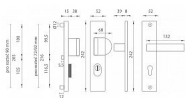

AXA OMEGA 2 PLUS F8 čierne kovanie klika + madlo

» DVERNÉ KOVANIA » BEZPEČNOSTNÉ A OCHRANNÉ » Štítové s prekrytím

Značka	MP
Kód produktu	MP03750-2100
Balení	1 Ks

Štítová klika na vchodové a bezpečnostní dveře s bezpečnostním hranatým štítem s překrytím cylindrické vložky je vyrobena z hliníku a je povrchově upravena. Hranatý štít má rozměry 52 mm x 242 mm a tloušťku 8 resp. 15 mm.

Konstrukce bezpečnostního překrytí cylindrické vložky FLEX:

1. masivní plný štít
2. krytka ocelového překrytí vložky
3. ocelová otočná krytka odolná vůči odvrtání
4. ocelové překrytí odolné vůči odvrtání
5. nylonová flexi podložka

Upozornění:

PLUS označuje překrytí cylindrické vložky.

U bezpečnostního kování je třeba znát vzdálenost mezi osou klika a osou klíče (rozteč). Standardní vzdálenost je 72, 90 nebo 92 mm. Kování s roztečí 72 a 90 mm je standardem pro tloušťku dveří od 38 mm do 50 mm. Kování s roztečí 92 mm je standardem pro tloušťku dveří od 68 mm do 78 mm.