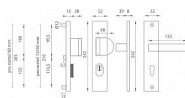

AXA OMEGA 2 PLUS F8 čierne kovanie klika + madlo

» DVERNÉ KOVANIA » BEZPEČNOSTNÉ A OCHRANNÉ » Štítové s prekrytím

Značka	MP
Kód produktu	MP03750-2100
Balení	1 Ks

Štítová klika na vchodové a bezpečnostní dveře s bezpečnostním hranatým štítem s překrytím cylindrické vložky je vyrobena z hliníku a je povrchově upravena. Hranatý štít má rozměry 52 mm x 242 mm a tloušťku 8 resp. 15 mm.

Upozornění:

PLUS označuje překrytí cylindrické vložky.

U bezpečnostního kování je třeba znát vzdálenost mezi osou klika a osou klíče (rozteč). Standardní vzdálenost je 72, 90 nebo 92 mm. Kování s roztečí 72 a 90 mm je standardem pro tloušťku dveří od 38 mm do 50 mm. Kování s roztečí 92 mm je standardem pro tloušťku dveří od 68 mm do 78 mm.