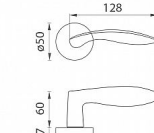

# BA CLAUDIA R rozetové kovanie Čierna matná BS

» DVERNÉ KOVANIA » INTERIÉROVÉ » Rozetové okrúhle

Značka

MP

Kód produktu

MP03751-0274

Rozetová klika na interiérové dvere s kulatou rozetou je vyrobená z hliníku a je povrchovú upravená. Rozeta má priemer 50 mm a tloušťku 7 mm. Klika neobsahuje vratný mechanizmus kliky - pružinu a mechanika kliky je uložená v plastovom pouzdrí.

## Parametry

Značka

MP