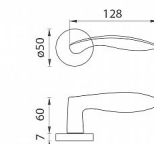

BA CLAUDIA R rozetové kovanie Čierna matná BS

» DVERNÉ KOVANIA » INTERIÉROVÉ » Rozetové okrúhle

Značka

MP

Kód produktu

MP03751-0274

Rozetová klika na interiérové dvere s kulatou rozetou je vyrobená z hliníku a je povrchovú upravená. Rozeta má priemer 50 mm a tloušťku 7 mm. Klika neobsahuje vratný mechanizmus kliky - pružinu a mechanika kliky je uložená v plastovom pouzdrí.