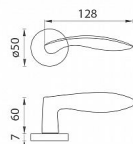

BA CLAUDIA R rozetové kovanie Čierna matná BS

» DVERNÉ KOVANIA » INTERIÉROVÉ » Rozetové okrúhle

Značka

MP

Kód produktu

MP03751-0274

Rozetová klika na interiérové dvere s kulatou rozetou je vyrobená z hliníku a je povrchovú upravená. Rozeta má priemer 50 mm a tloušťku 7 mm. Klika neobsahuje vratný mechanizmus kliky - pružinu a mechanika kliky je uložená v plastovom pouzdrí.