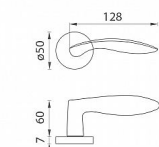

BA CLAUDIA R rozetové kovanie Čierna matná BS

» DVERNÉ KOVANIA » INTERIÉROVÉ » Rozetové okrúhle

Značka

MP

Kód produktu

MP03751-0274

Rozetová klika na interiérové dvere s kulatou rozetou je vyrobená z hliníku a je povrchovú upravená. Rozeta má priemer 50 mm a tloušťku 7 mm. Klika neobsahuje vratný mechanizmus kliky - pružinu a mechanika kliky je uložená v plastovom pouzdrí.