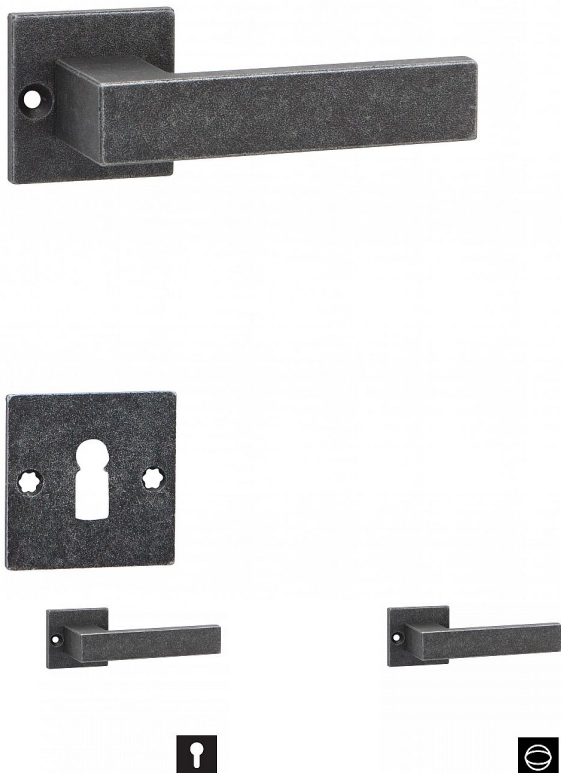

# BADEN-S rozetové kování kované

» DVERNÉ KOVANIA » INTERIÉROVÉ » Rozetové hranaté

Dodávateľské číslo	HA210HX10
Značka	COBRA
Kód produktu	MP03608-4425

Utečme od unifikovaných riešení, každý byt si zaslouží jedinečné riešenie. Kombinace strohých priamych linií s unikátnym povrchom surového kovu v kolekcii Black Line prináša krásne spojenie modernej doby s historií, hĺbku doteku ohne ukrytého v modernej dvernej kovaní. Povrch má díky úprave galvanický čierny pozink hedvábne matnou tmavou štruktúrou príjemnou na dotek. Aby byl soulad interiéru dokonalý, můžete zvolit i odpovídající okenní kování a či vstupní bezpečnostní kování.

Vlastnosti produktu:

## **Rozetové kování**

Kované a rustikální kování

Materiál: kované

Rozměry rozety: 55x52 mm

Tloušťka rozety: 10 mm

Vratná pružina/mechanismus: NE

Součástí balení spojovací materiál pro uchycení dverního kování