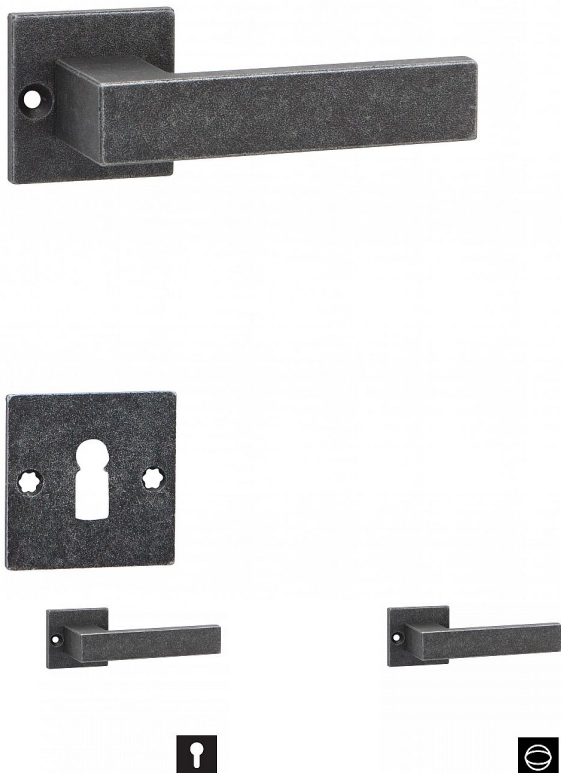

BADEN-S rozetové kování kované

» DVERNÉ KOVANIA » INTERIÉROVÉ » Rozetové hranaté

Dodávateľské číslo	HA210HX10
Značka	COBRA
Kód produktu	MP03608-4425

Utečme od unifikovaných riešení, každý byt si zaslouží jedinečné riešenie. Kombinace strohých priamych linií s unikátnym povrchom surového kovu v kolekcii Black Line prináša krásne spojenie modernej doby s historií, hĺbku doteku ohne ukrytého v modernej dvernej kovaní. Povrch má díky úprave galvanický čierny pozink hedvábně matnou tmavou štruktúrou príjemnou na dotek. Aby byl soulad interiéru dokonalý, můžete zvolit i odpovídající okenní kování a či vstupní bezpečnostní kování.

Vlastnosti produktu:

Rozetové kování

Kované a rustikální kování

Materiál: kované

Rozměry rozety: 55x52 mm

Tloušťka rozety: 10 mm

Vratná pružina/mechanismus: NE

Součástí balení spojovací materiál pro uchycení dverního kování

Spojovací materiál pro tloušťku dveří 40-50 mm

Dostupnosť na hlavnom sklade: u dodávateľa
Dostupné množstvo u dodávateľa: 1,00

Parametry

Značka	COBRA
--------	-------