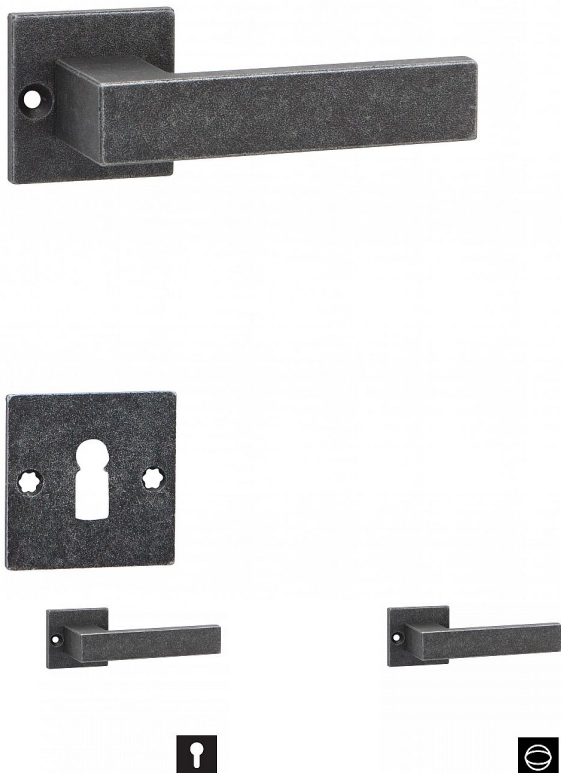

# BADEN-S rozetové kování kované

» DVERNÉ KOVANIA » INTERIÉROVÉ » Rozetové hranaté

Dodávateľské číslo	HA210HX10
Značka	COBRA
Kód produktu	MP03608-4425

Utečme od unifikovaných riešení, každý byt si zaslouží jedinečné riešenie. Kombinace strohých priamych linií s unikátnym povrchom surového kovu v kolekcii Black Line prináša krásne spojenie modernej doby s historií, hĺbku doteku ohne ukrytého v modernom dvernom kovaní. Povrch má díky úprave galvanický čierny pozink hedvábne matnou tmavou štruktúrou príjemnou na dotek. Aby bol súlad interiéru dokonalý, môžete zvolit i odpovídající okenní kování a či vstupní bezpečnostní kování.

Vlastnosti produktu:

## **Rozetové kování**

Kované a rustikální kování

Materiál: kované

Rozměry rozety: 55x52 mm

Tloušťka rozety: 10 mm

Vratná pružina/mechanismus: NE

Součástí balení spojovací materiál pro uchycení dveřního kování