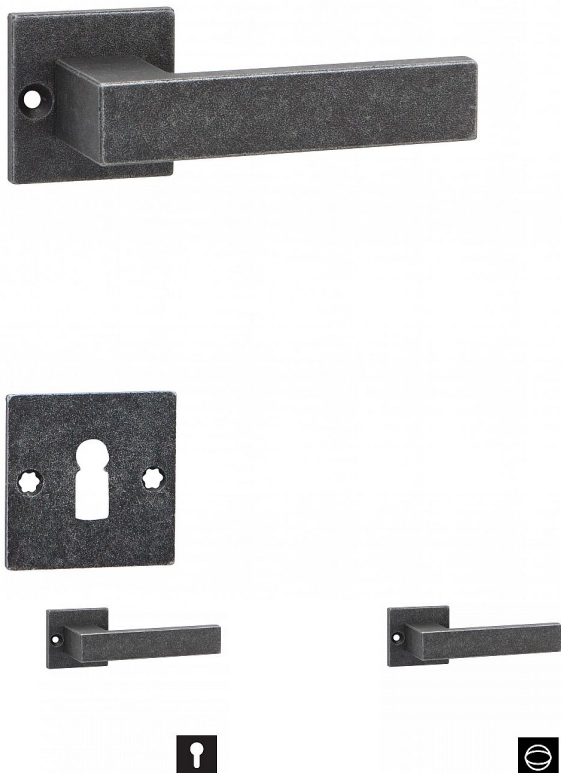

BADEN-S rozetové kování kované

» DVERNÉ KOVANIA » INTERIÉROVÉ » Rozetové hranaté

Dodávateľské číslo	HA210HX10
Značka	COBRA
Kód produktu	MP03608-4425

Utečme od unifikovaných riešení, každý byt si zaslouží jedinečné riešenie. Kombinace strohých priamych linií s unikátnym povrchom surového kovu v kolekcii Black Line prináša krásne spojenie modernej doby s historií, hĺbku doteku ohne ukrytého v modernom dvernom kovaní. Povrch má díky úprave galvanický čierny pozink hedvábně matnou tmavou štruktúrou príjemnou na dotek. Aby byl soulad interiéru dokonalý, můžete zvolit i odpovídající okenní kování a či vstupní bezpečnostní kování.

Vlastnosti produktu:

Rozetové kování

Kované a rustikální kování

Materiál: kované

Rozměry rozety: 55x52 mm

Tloušťka rozety: 10 mm

Vratná pružina/mechanismus: NE

Součástí balení spojovací materiál pro uchycení dverního kování

Spojovací materiál pro tloušťku dveří 40-50 mm

Dostupnosť na hlavnom sklade: u dodávateľa
Dostupné množstvo u dodávateľa: 1,00

Parametry

Značka	COBRA
--------	-------