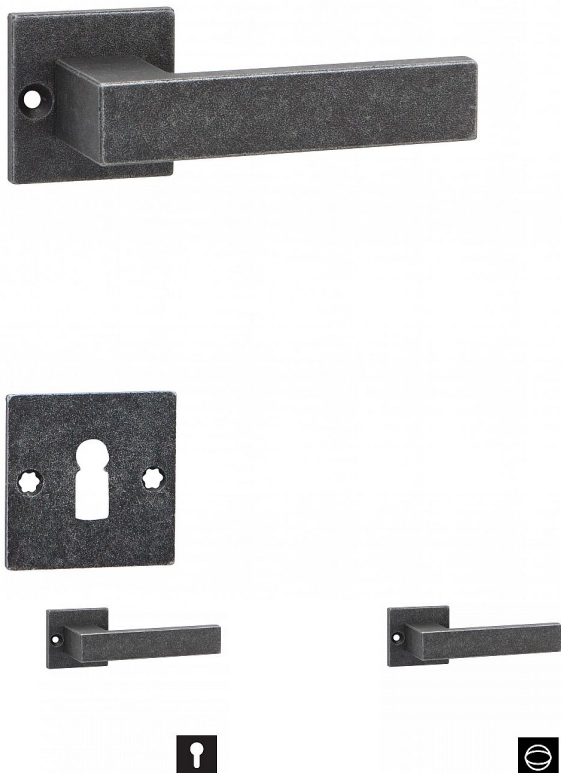

# BADEN-S rozetové kování kované

» DVERNÉ KOVANIA » INTERIÉROVÉ » Rozetové hranaté

Dodávateľské číslo	HA210HX10
Značka	COBRA
Kód produktu	MP03608-4425

Utečme od unifikovaných řešení, každý byt si zaslouží jedinečné řešení. Kombinace strohých přímých linií s unikátním povrchem surového kovu v kolekci Black Line přináší překrásné spojení moderní doby s historií, hloubku doteku ohně ukrytého v moderním dveřním kování. Povrch má díky úpravě galvanický černý pozink hedvábně matnou tmavou strukturu příjemnou na dotek. Aby byl soulad interiéru dokonalý, můžete zvolit i odpovídající okenní kování a či vstupní bezpečnostní kování.

Vlastnosti produktu:

## **Rozetové kování**

Kované a rustikální kování

Materiál: kovanné

Rozměry rozety: 55x52 mm

Tloušťka rozety: 10 mm

Vratná pružina/mechanismus: NE

Součástí balení spojovací materiál pro uchycení dveřního kování