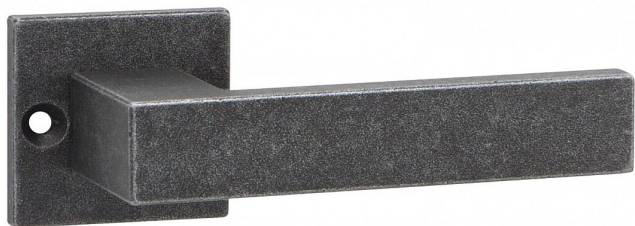

BADEN-S vložka kované čierne

» DVERNÉ KOVANIA » INTERIÉROVÉ » Rozetové hranaté

Dodávateľské číslo	HA210HX20
EAN	8590370415808
Značka	COBRA
Kód produktu	03608-4430

Utečme od unifikovaných riešení, každý byt si zaslouží jedinečné riešenie. Kombinace strohých priamych linií s unikátnym povrchom surového kovu v kolekcii Black Line prinášaí prekrásne spojenie modernej doby s historií, hĺbku doteku ohne ukrytého v modernom dvernom kovani. Povrch má díky úprave galvanický čierny pozink hedvábne matnou tmavou štruktúrou príjemnou na dotek. Aby byl soulad interiéru dokonalý, môžete zvolit i odpovídající okenní kování a či vstupní bezpečnostní kování.

Vlastnosti produktu:

Rozetové kování

Kované a rustikální kování

Materiál: kovanné

Rozměry rozety: 55x52 mm

Tloušťka rozety: 10 mm

Vratná pružina/mechanismus: NE

Součástí balení spojovací materiál pro uchycení dverního kování

Spojovací materiál pro tloušťku dveří 40-50 mm

Dostupnost na hlavnom sklade:

u dodávateľa

Parametry

Značka	COBRA
Farba	Černá