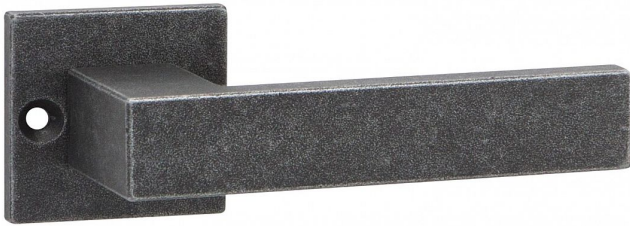

# BADEN-S vložka kované čierne

» DVERNÉ KOVANIA » INTERIÉROVÉ » Rozetové hranaté

Dodávateľské číslo	HA210HX20
EAN	8590370415808
Značka	COBRA
Kód produktu	03608-4430

Utečme od unifikovaných riešení, každý byt si zaslouží jedinečné riešenie. Kombinace strohých priamych linií s unikátnym povrchom surového kovu v kolekcii Black Line prinášaí prekrásne spojenie modernej doby s historií, hĺbku doteku ohne ukrytého v moderním dverním kování. Povrch má díky úprave galvanický černý pozink hedvábné matnou tmavou strukturu príjemnou na dotek. Aby byl soulad interiéru dokonalý, můžete zvolit i odpovídající okenní kování a či vstupní bezpečnostní kování.

Vlastnosti produktu:

## **Rozetové kování**

Kované a rustikální kování

Materiál: kovanné

Rozměry rozety: 55x52 mm

Tloušťka rozety: 10 mm

Vratná pružina/mechanismus: NE

Součástí balení spojovací materiál pro uchycení dverního kování

## **Parametry**

Značka	COBRA
Farba	Černá