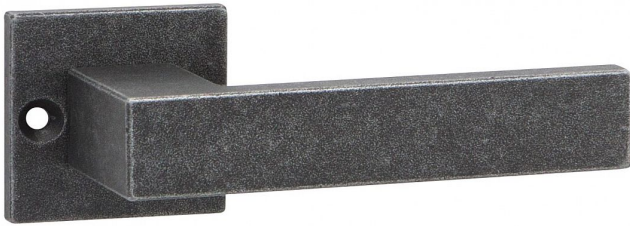

BADEN-S WC kované čierne

» DVERNÉ KOVANIA » INTERIÉROVÉ » Rozetové hranaté

Dodávateľské číslo	HA210HX30
EAN	8590370415815
Značka	COBRA
Kód produktu	03608-4440

Utečme od unifikovaných riešení, každý byt si zaslouží jedinečné riešenie. Kombinace strohých priamych linií s unikátnym povrchom surového kovu v kolekcii Black Line prinášaí prekrásne spojenie modernej doby s historií, hĺbku doteku ohne ukrytého v moderním dverním kování. Povrch má díky úprave galvanický černý pozink hedvábné matnou tmavou strukturu příjemnou na dotek. Aby byl soulad interiéru dokonalý, můžete zvolit i odpovídající okenní kování a či vstupní bezpečnostní kování.

Vlastnosti produktu:

Rozetové kování

Kované a rustikální kování

Materiál: kovanné

Rozměry rozety: 55x52 mm

Tloušťka rozety: 10 mm

Vratná pružina/mechanismus: NE

Součástí balení spojovací materiál pro uchycení dverního kování

Spojovací materiál pro tloušťku dveří 40-50 mm

Dostupnost na hlavnom sklade: u dodávateľa

Parametry

Značka	COBRA
Farba	Černá