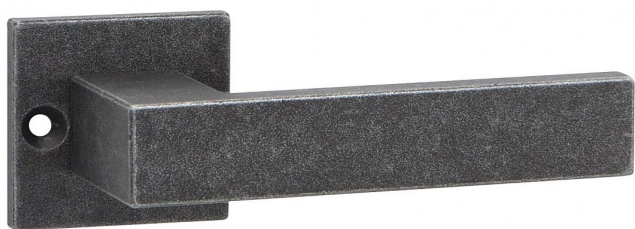

BADEN-S WC kované čierne

» DVERNÉ KOVANIA » INTERIÉROVÉ » Rozetové hranaté

| | |
|--------------------|---------------|
| Dodávateľské číslo | HA210HX30 |
| EAN | 8590370415815 |
| Značka | COBRA |
| Kód produktu | 03608-4440 |

Utečme od unifikovaných riešení, každý byt si zaslouží jedinečné riešenie. Kombinace strohých priamych linií s unikátnym povrchom surového kovu v kolekcii Black Line prinášaí prekrásne spojenie modernej doby s historií, hĺbku doteku ohne ukrytého v moderním dverním kovánii. Povrch má díky úprave galvanický černý pozink hedvábně matnou tmavou strukturu příjemnou na dotek. Aby byl soulad interiéru dokonalý, můžete zvolit i odpovídající okenní kování a či vstupní bezpečnostní kování.

Vlastnosti produktu:

Rozetové kování

Kované a rustikální kování

Materiál: kovanné

Rozměry rozety: 55x52 mm

Tloušťka rozety: 10 mm

Vratná pružina/mechanismus: NE

Součástí balení spojovací materiál pro uchycení dverního kování

Spojovací materiál pro tloušťku dveří 40-50 mm

Dostupnost na hlavnom sklade:

u dodávateľa

Parametry

| | |
|--------|-------|
| Značka | COBRA |
| Farba | Černá |