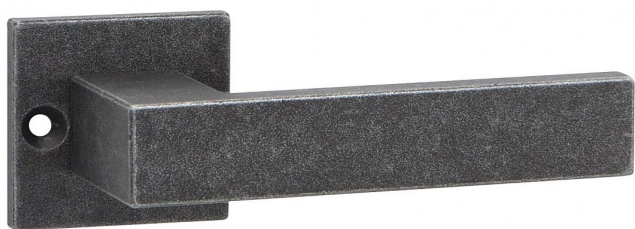

BADEN-S WC kované čierne

» DVERNÉ KOVANIA » INTERIÉROVÉ » Rozetové hranaté

Dodávateľské číslo	HA210HX30
EAN	8590370415815
Značka	COBRA
Kód produktu	03608-4440

Utečme od unifikovaných riešení, každý byt si zaslouží jedinečné riešenie. Kombinace strohých priamych linií s unikátnym povrchom surového kovu v kolekcii Black Line prinášaí prekrásne spojenie modernej doby s historií, hĺbku doteku ohne ukrytého v moderním dverním kovánii. Povrch má díky úpravě galvanický černý pozink hedvábně matnou tmavou strukturu příjemnou na dotek. Aby byl soulad interiéru dokonalý, můžete zvolit i odpovídající okenní kování a či vstupní bezpečnostní kování.

Vlastnosti produktu:

Rozetové kování

Kované a rustikální kování

Materiál: kovanné

Rozměry rozety: 55x52 mm

Tloušťka rozety: 10 mm

Vratná pružina/mechanismus: NE

Součástí balení spojovací materiál pro uchycení dverního kování

Spojovací materiál pro tloušťku dveří 40-50 mm

Dostupnost na hlavnom sklade:

u dodávateľa

Parametry

Značka	COBRA
Farba	Černá