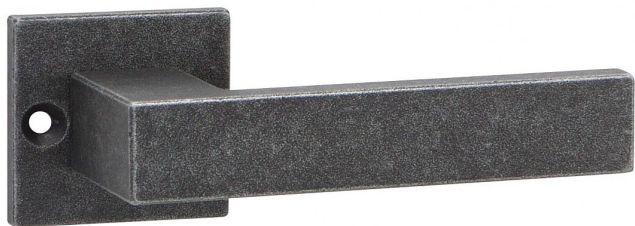

# BADEN-S WC kované čierne

» DVERNÉ KOVANIA » INTERIÉROVÉ » Rozetové hranaté

Dodávateľské číslo	HA210HX30
EAN	8590370415815
Značka	COBRA
Kód produktu	03608-4440

Utečme od unifikovaných riešení, každý byt si zaslouží jedinečné riešenie. Kombinácia strohých priamych línii s unikátnym povrchom surového kovu v kolekcii Black Line prináša krásne spojenie modernej doby s históriou, hĺbku doteku ohne ukrytého v modernom dvernom kovaní. Povrch má díky úprave galvanický čierny pozink hedvábné matnou tmavou štruktúrou príjemnou na dotek. Aby bol súlad interiéru dokonalý, môžete zvoliť i odpovídající okenní kovaní a či vstupní bezpečnostní kovaní.

Vlastnosti produktu:

## **Rozetové kovaní**

Kované a rustikální kovaní

Materiál: kovanné

Rozměry rozety: 55x52 mm

Tloušťka rozety: 10 mm

Vratná pružina/mechanismus: NE

Součástí balení spojovací materiál pro uchycení dverního kovaní

## **Parametry**

Značka	COBRA
Farba	Černá