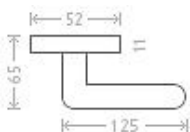

# Barokové R WC 8/6 Bronz

» DVERNÉ KOVANIA » INTERIÉROVÉ » Rozetové okrúhle

Dodávateľské číslo	AGL01306
EAN	8591912054752
Značka	AC-T
Kód produktu	03705-4635

Rustikální kování doplněné porcelánovým madélkem.  
Materiál: bronz / porcelán