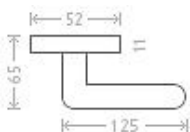

Barokové R WC 8/6 Bronz

» DVERNÉ KOVANIA » INTERIÉROVÉ » Rozetové okrúhle

Dodávateľské číslo	AGL01306
EAN	8591912054752
Značka	AC-T
Kód produktu	03705-4635

Rustikální kování doplněné porcelánovým madélkem.
Materiál: bronz / porcelán