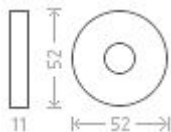

Barokové R WC 8/6 Bronz

» DVERNÉ KOVANIA » INTERIÉROVÉ » Rozetové okrúhle

Dodávateľské číslo	AGL01306
EAN	8591912054752
Značka	AC-T
Kód produktu	03705-4635

Rustikální kování doplněné porcelánovým madélkem.
Materiál: bronz / porcelán