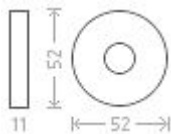

Barokové R WC 8/6 Bronz

» DVERNÉ KOVANIA » INTERIÉROVÉ » Rozetové okrúhle

Dodávateľské číslo	AGL01306
EAN	8591912054752
Značka	AC-T
Kód produktu	03705-4635

Rustikální kování doplněné porcelánovým madélkem.
Materiál: bronz / porcelán