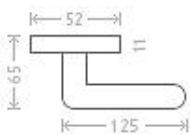

Barokové R WC 8/6 Bronz

» DVERNÉ KOVANIA » INTERIÉROVÉ » Rozetové okrúhle

Dodávateľské číslo	AGL01306
EAN	8591912054752
Značka	AC-T
Kód produktu	03705-4635

Rustikální kování doplněné porcelánovým madélkem.
Materiál: bronz / porcelán