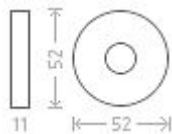

Barokové R WC 8/6 Bronz

» DVERNÉ KOVANIA » INTERIÉROVÉ » Rozetové okrúhle

Dodávateľské číslo	AGL01306
EAN	8591912054752
Značka	AC-T
Kód produktu	03705-4635

Rustikální kování doplněné porcelánovým madélkem.
Materiál: bronz / porcelán