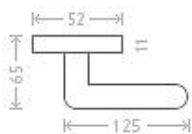

Barokové R WC 8/6 Bronz

» DVERNÉ KOVANIA » INTERIÉROVÉ » Rozetové okrúhle

Dodávateľské číslo	AGL01306
EAN	8591912054752
Značka	AC-T
Kód produktu	03705-4635

Rustikální kování doplněné porcelánovým madélkem.
Materiál: bronz / porcelán