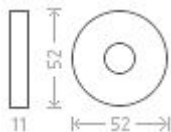

# Barokové R WC 8/6 Bronz

» DVERNÉ KOVANIA » INTERIÉROVÉ » Rozetové okrúhle

Dodávateľské číslo	AGL01306
EAN	8591912054752
Značka	AC-T
Kód produktu	03705-4635

Rustikální kování doplněné porcelánovým madélkem.  
Materiál: bronz / porcelán