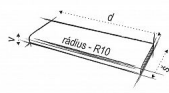

# BEFO 32411 24 V reverzný

» DVERNÉ KOVANIA » OTVÁRAČE » Štandardné

Dodávateľské číslo	32411
EAN	4042203778405
Kód produktu	00640-0170
Balení	1 Ks

Dubový dřevěný práh pro interiérové dveře různých rozměrů. Práh je dodáván bez vyfrézované drážky a osazeného těsnění. Standardně jsou vyráběny o 1 - 1,5 cm delší, než je uvedeno v tabulce, tzn. je třeba úpravy při montáži dle přesného zaměření. Standardní výška prahu je 2 cm. Jelikož se jedná o přírodní materiál barevná odlišnost je přípustná. Doplňkovým sortimentem k dveřním prahům jsou silikonové těsnění dostupné ve dvou odstínech: B - béžová a H - hnědá. Těsnění je třeba koupit samostatně. INFORMACE: Na vyžádání jsou dostupné také prahy s těsněním, prahy nařezané na přesnou délku, prahy atypických rozměrů - je třeba uvést v poznámce objednávky. Na atypické dveřní prahy je cena stanovena individuálně. Dodací dobu prahů s těsněním a prahů atypických rozměrů je třeba si potvrdit při objednávce. Při objednávce prahů do jedné místnosti, doporučujeme řešit formou jedné objednávky, aby byl dodržen stejný odstín u všech prahů.

## Popis

Reverzní zámek je při zapnutí el. napětí ZAVŘEN - zajištěn. Při přerušení el. napětí je zámek OTEVŘEN - odjištěn. Základní rozměr reverzního el. zámku je stejný, jako všechny běžné modely el. zámků BeFo PROFI. Dodáván na krátké liště. Zámek je v poloze OTEVŘENO jen po dobu přerušení napěťového impulsu pomocí příslušného tlačítka ovládacího zařízení nebo při výpadku el. proudu. Mimo tuto dobu jsou dveře uzavřeny. Nastavitelná západka. Použití: Tam, kde je vyžadována protipožární bezpečnost pro únik lidí z hořících objektů. Vhodný pro prodejny, restaurace, obchodní centra atd., kde je nutné urychleně a jednoduše uzavřít vchod, nebo naopak při živelných pohromách, dojde-li k výpadku el. proudu, samovolně vchod otevřít. Napětí Provedení stejnosměrné Typ klidový proud 6V 0,33 A 30611 12V 0,17 A 31211 24V 0,09 A 32411