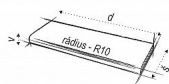

BEFO 32411 24 V reverzný

» DVERNÉ KOVANIA » OTVÁRAČE » Štandardné

Popis

Reverzný zámek je při zapnutí el. napětí ZAVŘEN – zajištěn. Při přerušení el. napětí je zámek OTEVŘEN – odjištěn. Základní rozměr reverzního el. zámku je stejný, jako všechny běžné modely el. zámků BeFo PROFI. Dodáván na krátké liště. Zámek je v poloze OTEVŘENO jen po dobu přerušení napěťového impulsu pomocí příslušného tlačítka ovládacího zařízení nebo při výpadku el. proudu. Mimo tuto dobu jsou dveře uzavřeny. Nastavitelná západka. Použití: Tam, kde je vyžadována protipožární bezpečnost pro únik lidí z hořících objektů. Vhodný pro prodejny, restaurace, obchodní centra atd., kde je nutné urychleně a jednoduše uzavřít vchod, nebo naopak při živelných pohromách, dojde-li k výpadku el. proudu, samovolně vchod otevřít. Napětí Provedení stejnosměrné Typ klidový proud 6V 0,33 A 30611 12V 0,17 A 31211 24V 0,09 A 32411

Dodávateľské číslo	32411
EAN	4042203778405
Kód produktu	00640-0170
Balení	1 Ks

Dubový dřevěný práh pro interiérové dveře různých rozměrů. Práh je dodáván bez vyfrézované drážky a osazeného těsnění. Standardně jsou vyráběny o 1 - 1,5 cm delší, než je uvedeno v tabulce, tzn. je třeba úpravy při montáži dle přesného zaměření. Standardní výška prahu je 2 cm. Jelikož se jedná o přírodní materiál barevná odlišnost je přípustná. Doplňkovým sortimentem k dveřním prahům jsou silikonové těsnění dostupné ve dvou odstínech: B - béžová a H - hnědá. Těsnění je třeba koupit samostatně. INFORMACE: Na vyžádání jsou dostupné také prahy s těsněním, prahy nařezané na přesnou délku, prahy atypických rozměrů - je třeba uvést v poznámce objednávky. Na atypické dveřní prahy je cena stanovena individuálně. Dodací dobu prahů s těsněním a prahů atypických rozměrů je třeba si potvrdit při objednávce. Při objednávce prahů do jedné místnosti, doporučujeme řešit formou jedné objednávky, aby byl dodržen stejný odstín u všech prahů.

Dostupnosť na hlavnom sklade: u dodávateľa
Dostupné množstvo u dodávateľa: sklad dodávateľa