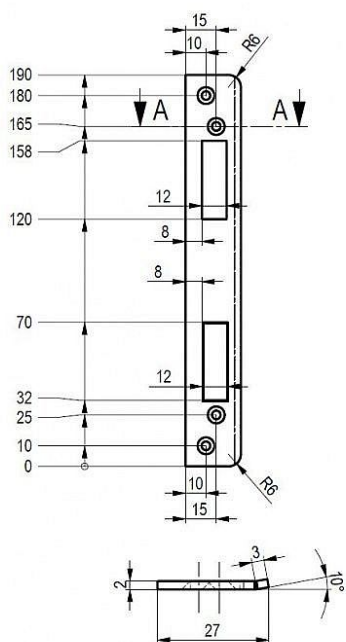

BEFO lista rovná pre SZ LRS

» DVERNÉ KOVANIA » OTVÁRAČE » Príslušenstvo

Popis

materiál: nerez

Dodávateľské číslo	LRS
EAN	8595146855369
Kód produktu	00640-0330
Balení	1 Ks

Příslušenství k elektronickým zámkům