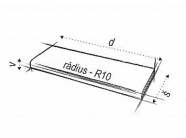

BeFo PROFI REVERZNÝ STD elektronický otvárač

» DVERNÉ KOVANIA » OTVÁRAČE » Štandardné

Kód produktu

MP00640-0210

S opačnou funkcií otvorení.

Dostupnosť na hlavnom sklade:

u dodávateľa

Dostupné množstvo u dodávateľa:

momentálne nedostupné

BeFo PROFI REVERZNÝ STD elektronický otvárač

» DVERNÉ KOVANIA » OTVÁRAČE » Štandardné

Popis

Reverzní zámek je při zapnutí el. napětí ZAVŘEN – zajištěn. Při přerušení el. napětí je zámek OTEVŘEN – odjištěn. Základní rozměr reverzního el. zámku je stejný, jako všechny běžné modely el. zámků BeFo PROFI. Dodáván na krátké liště. Zámek je v poloze OTEVŘENO jen po dobu přerušení napěťového impulzu pomocí příslušného tlačítka ovládacího zařízení nebo při výpadku el. proudu. Mimo tuto dobu jsou dveře uzavřeny. Nastavitelná západka. Použití: Tam, kde je vyžadována protipožární bezpečnost pro únik lidí z hořících objektů. Vhodný pro prodejny, restaurace, obchodní centra atd., kde je nutné urychleně a jednoduše uzavřít vchod, nebo naopak při živelných pohromách, dojde-li k výpadku el. proudu, samovolně vchod otevřít. Napětí Provedení stejnosměrné Typ křidlový proud 6V 0,33 A 30611 12V 0,17 A 31211 24V 0,09 A 32411