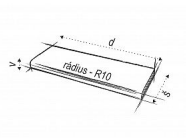

momentálne nedostupné

BeFo PROFI REVERZNÝ STD elektronický otvárač

» DVERNÉ KOVANIA » OTVÁRAČE » Štandardné

Popis

Reverzní zámek je při zapnutí el. napětí ZAVŘEN – zajištěn. Při přerušení el. napětí je zámek OTEVŘEN – odjištěn. Základní rozměr reverzního el. zámku je stejný, jako všechny běžné modely el. zámků BeFo PROFI. Dodáván na krátké liště.