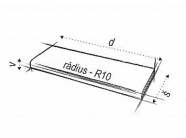

BeFo PROFI REVERZNÝ STD elektronický otvárač

» DVERNÉ KOVANIA » OTVÁRAČE » Štandardné

Kód produktu

MP00640-0210

S opačnou funkcií otvorení.

Dostupnosť na hlavnom sklade:

u dodávateľa

Dostupné množstvo u dodávateľa:

momentálne nedostupné

BeFo PROFI REVERZNÝ STD elektronický otvárač

» DVERNÉ KOVANIA » OTVÁRAČE » Štandardné

Popis

Reverzní zámek je při zapnutí el. napětí ZAVŘEN – zajištěn. Při přerušení el. napětí je zámek OTEVŘEN – odjištěn. Základní rozměr reverzního el. zámku je stejný, jako všechny běžné modely el. zámků BeFo PROFI. Dodáván na krátké liště. Zámek je v poloze OTEVŘENO jen po dobu přerušení napěťového impulsu pomocí příslušného tlačítka ovládacího zařízení nebo při výpadku el. proudu. Mimo tuto dobu jsou dveře uzavřeny. Nastavitelná západka. Použití: Tam, kde je vyžadována protipožární bezpečnost pro únik lidí z hořících objektů. Vhodný pro prodejny, restaurace, obchodní centra atd., kde je nutné urychleně a jednoduše uzavřít vchod, nebo naopak při živelných pohromách, dojde-li k výpadku el. proudu, samovolně vchod otevřít. Napětí Provedení stejnosměrné Typ křidlový proud 6V 0,33 A 30611 12V 0,17 A 31211 24V 0,09 A 32411