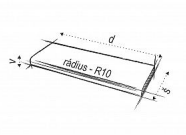

BeFo PROFI REVERZNÝ STD elektronický otvárač

» DVERNÉ KOVANIA » OTVÁRAČE » Štandardné

Kód produktu

MP00640-0210

S opačnou funkcií otvorení.

Dostupnosť na hlavnom sklade:

u dodávateľa

Dostupné množstvo u dodávateľa:

momentálne nedostupné

BeFo PROFI REVERZNÝ STD elektronický otvárač

» DVERNÉ KOVANIA » OTVÁRAČE » Štandardné

Popis

Reverzní zámek je při zapnutí el. napětí ZAVŘEN – zajištěn. Při přerušení el. napětí je zámek OTEVŘEN – odjištěn. Základní rozměr reverzního el. zámku je stejný, jako všechny běžné modely el. zámků BeFo PROFI. Dodáván na krátké liště. Zámek je v poloze OTEVŘENO jen po dobu přerušení napěťového impulzu pomocí příslušného tlačítka ovládacího zařízení nebo při výpadku el. proudu. Mimo tuto dobu jsou dveře uzavřeny. Nastavitelná západka. Použití: Tam, kde je vyžadována protipožární bezpečnost pro únik lidí z hořících objektů. Vhodný pro prodejny, restaurace, obchodní centra atd., kde je nutné urychleně a jednoduše uzavřít vchod, nebo naopak při živelných pohromách, dojde-li k výpadku el. proudu, samovolně vchod otevřít. Napětí Provedení stejnosměrné Typ křidlový proud 6V 0,33 A 30611 12V 0,17 A 31211 24V 0,09 A 32411