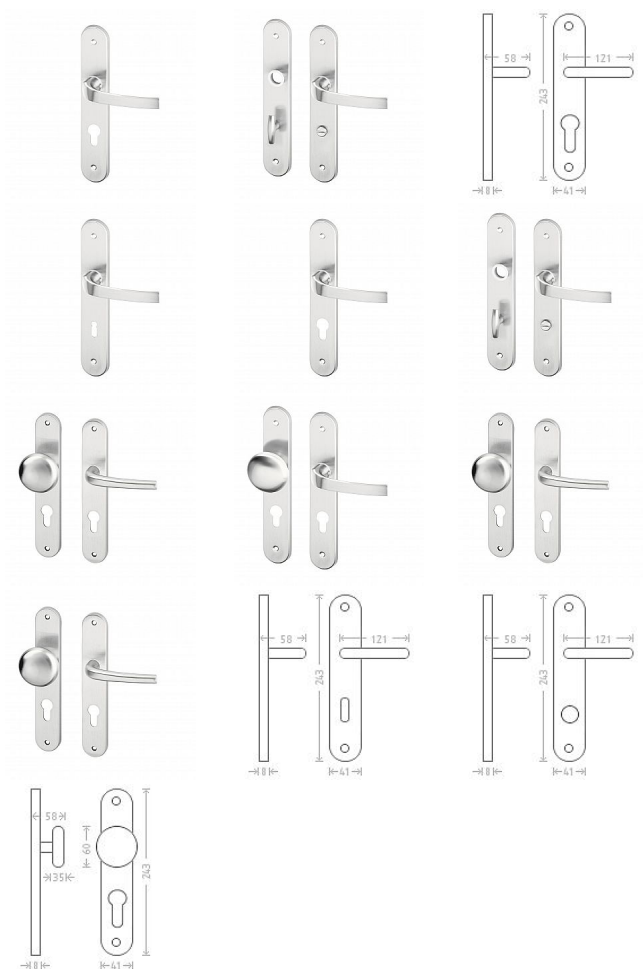

Beta matný nikl štítové kovanie

» DVERNÉ KOVANIA » INTERIÉROVÉ » Štítové

Dodávateľské číslo

AGL01226

Značka

AC-T

Kód produktu

MP03705-4810

Beta matný nikel štítové kovanie

» DVERNÉ KOVANIA » INTERIÉROVÉ » Štítové

Parametry

Značka	AC-T
Farba	Satén nikel, stříbrná
