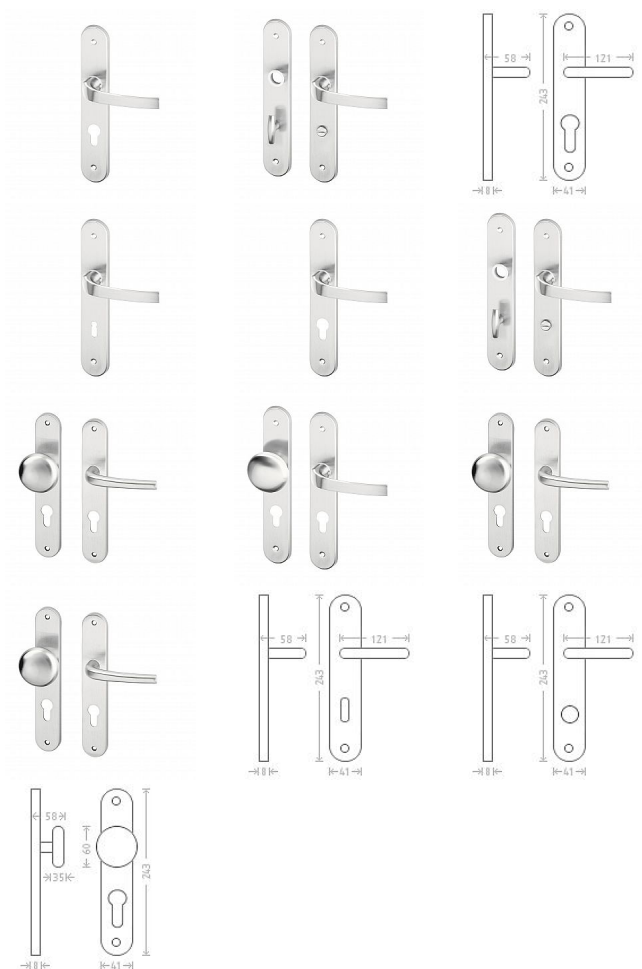

# Beta matný nikl štítové kovanie

» DVERNÉ KOVANIA » INTERIÉROVÉ » Štítové

Dodávateľské číslo

AGL01226

Značka

AC-T

Kód produktu

MP03705-4810

# Beta matný nikel štítové kovanie

» DVERNÉ KOVANIA » INTERIÉROVÉ » Štítové

## Parametry

Značka	AC-T
Farba	Satén nikel, stříbrná

---