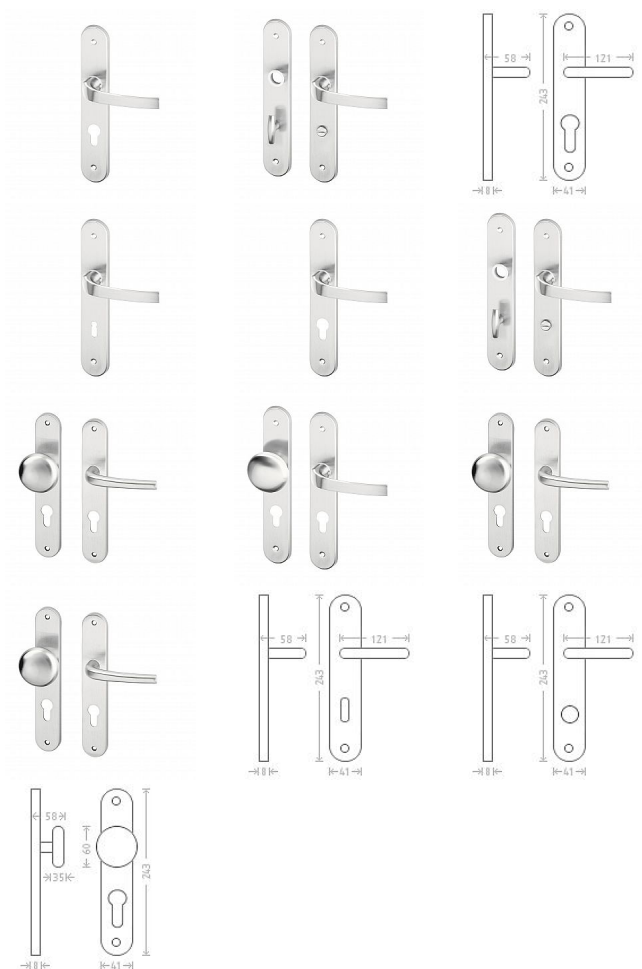

Beta matný nikel štítové kovanie

» DVERNÉ KOVANIA » INTERIÉROVÉ » Štítové

Dodávateľské číslo

AGL01226

Značka

AC-T

Kód produktu

MP03705-4810

Beta matný nikel štítové kovanie

» DVERNÉ KOVANIA » INTERIÉROVÉ » Štítové

Parametry

Značka	AC-T
Farba	Satén nikel, stříbrná
