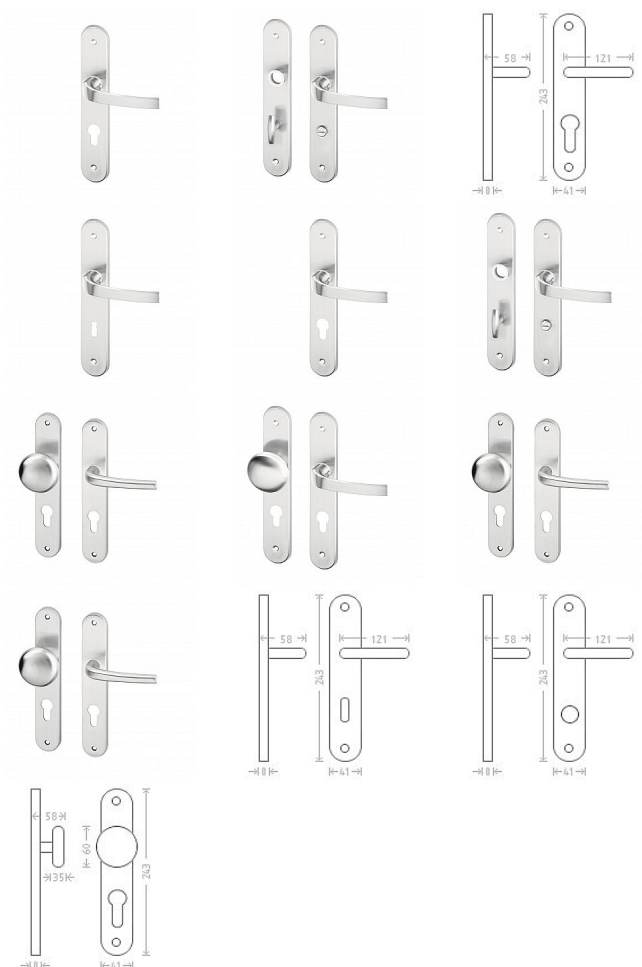

Beta matný nikel štítové kovanie

» DVERNÉ KOVANIA » INTERIÉROVÉ » Štítové

Dodávateľské číslo

AGL01226

Značka

AC-T

Kód produktu

MP03705-4810

Beta matný nikel štítové kovanie

» DVERNÉ KOVANIA » INTERIÉROVÉ » Štítové

Parametry

Značka	AC-T
Farba	Satén nikel, stříbrná
