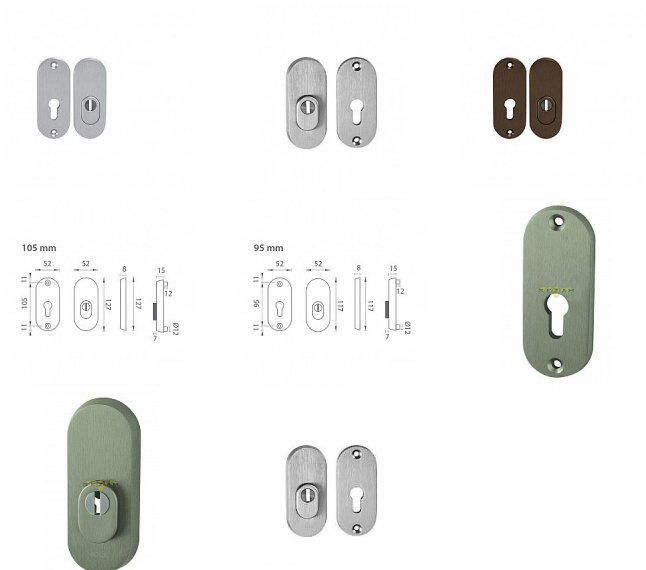

BETA PLUS prídavné kovanie

» DVERNÉ KOVANIA » BEZPEČNOSTNÉ A OCHRANNÉ » Prídavné

Značka

MP

Kód produktu

MP03750-2034

Přídavná bezpečnostní oválná rozeta s překrytím cylindrické vložky je vyrobena z hliníku a je povrchově upravena.

Dostupnosť na hlavnom sklade:

u dodávateľa

Dostupné množstvo u dodávateľa:

momentálne nedostupné

Popis

Bezpečnostní překrytí cylindrické vložky FLEX je samonastavitelné v rozmezí 0 - 6 mm. Je vhodná na exteriérové vchodové dveře a do prostředí se zvýšenou vlhkostí. Přídavná rozeta s PZ PLUS otvorem pro vložku se vzdáleností otvorů pro šrouby 95 mm má celkovou délku 117 mm a tloušťku 15 mm. Přídavná rozeta s PZ PLUS otvorem pro vložku se vzdáleností otvorů pro šrouby 105 mm má celkovou délku 127 mm a tloušťku 15 mm.