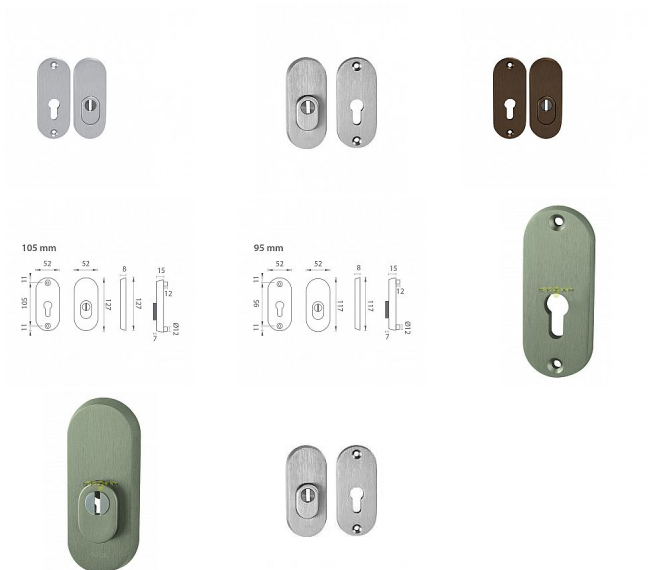

BETA PLUS přídatné kovanie

» DVERNÉ KOVANIA » BEZPEČNOSTNÉ A OCHRANNÉ » Prídavné

Značka	MP
Kód produktu	MP03750-2034

Přídavná bezpečnostní oválná rozeta s překrytím cylindrické vložky je vyrobena z hliníku a je povrchově upravena.

Dostupnosť na hlavnom sklade: u dodávateľa
Dostupné množstvo u dodávateľa: momentálne nedostupné

Popis

Bezpečnostní překrytí cylindrické vložky FLEX je samonastavitelné v rozmezí 0 - 6 mm. Je vhodná na exteriérové vchodové dveře a do prostředí se zvýšenou vlhkostí. Přídavná rozeta s PZ PLUS otvorem pro vložku se vzdáleností otvorů pro šrouby 95 mm má celkovou délku 117 mm a tloušťku 15 mm. Přídavná rozeta s PZ PLUS otvorem pro vložku se vzdáleností otvorů pro šrouby 105 mm má celkovou délku 127 mm a tloušťku 15 mm.