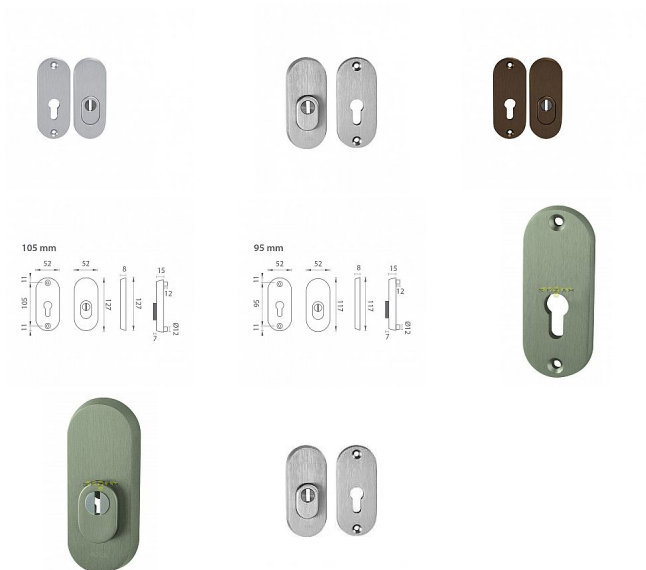

# BETA PLUS přídatné kovanie

» DVERNÉ KOVANIA » BEZPEČNOSTNÉ A OCHRANNÉ » Prídavné

Značka

MP

Kód produktu

MP03750-2034

Přídavná bezpečnostní oválná rozeta s překrytím cylindrické vložky je vyrobena z hliníku a je povrchově upravena.

## Popis

Bezpečnostní překrytí cylindrické vložky FLEX je samonastavitelné v rozmezí 0 - 6 mm. Je vhodná na exteriérové vchodové dveře a do prostředí se zvýšenou vlhkostí. Přídavná rozeta s PZ PLUS otvorem pro vložku se vzdáleností otvorů pro šrouby 95 mm má celkovou délku 117 mm a tloušťku 15 mm. Přídavná rozeta s PZ PLUS otvorem pro vložku se vzdáleností otvorů pro šrouby 105 mm má celkovou délku 127 mm a tloušťku 15 mm.