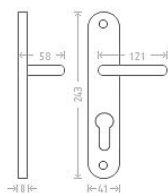

Beta vložka 90 matný nikel

» DVERNÉ KOVANIA » INTERIÉROVÉ » Štítové

| | |
|--------------------|---------------|
| Dodávateľské číslo | AGL01229 |
| EAN | 8591912046764 |
| Značka | AC-T |
| Kód produktu | 03705-4875 |

Parametry

| | |
|--------|-----------------------|
| Značka | AC-T |
| Farba | Satén nikel, stříbrná |
| Rozteč | 90 |