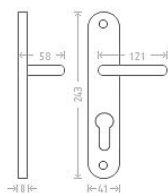

# Beta vložka 90 matný nikl

» DVERNÉ KOVANIA » INTERIÉROVÉ » Štítové

Dodávateľské číslo	AGL01229
EAN	8591912046764
Značka	AC-T
Kód produktu	03705-4875

Niklové kování vhodné pro méně zátěžové prostory a prostory s menším pohybem veřejnosti jako jsou byty, rodinné domy.

## Parametry

Značka	AC-T
Farba	Satén nikl, stříbrná
Rozteč	90