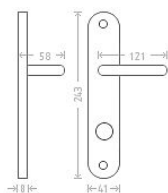

# Beta WC 8/72/6 matný nikl

» DVERNÉ KOVANIA » INTERIÉROVÉ » Štítové

Dodávateľské číslo	AGL01230
EAN	8591912046771
Značka	AC-T
Kód produktu	03705-4880

Niklové kování vhodné pro méně zátěžové prostory a prostory s menším pohybem veřejnosti jako jsou byty, rodinné domy.

## Parametry

Značka	AC-T
Farba	Satén nikl, stříbrná
Rozteč	72