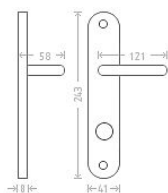

Beta WC 8/72/6 matný nikl

» DVERNÉ KOVANIA » INTERIÉROVÉ » Štítové

Dodávateľské číslo	AGL01230
EAN	8591912046771
Značka	AC-T
Kód produktu	03705-4880

Niklové kování vhodné pro méně zátěžové prostory a prostory s menším pohybem veřejnosti jako jsou byty, rodinné domy.

Dostupnosť na hlavnom sklade: u dodávateľa
Dostupné množstvo u dodávateľa: sklad dodávateľa

Parametry

Značka	AC-T
Farba	Satén nikl, stříbrná
Rozteč	72