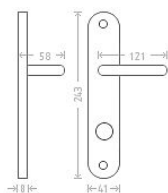

# Beta WC 8/90/6 matný nikl

» DVERNÉ KOVANIA » INTERIÉROVÉ » Štítové

Dodávateľské číslo	AGL01231
EAN	8591912046788
Značka	AC-T
Kód produktu	03705-4885

Niklové kování vhodné pro méně zátěžové prostory a prostory s menším pohybem veřejnosti jako jsou byty, rodinné domy.

## Parametry

Značka	AC-T
Farba	Satén nikl, stříbrná
Rozteč	90