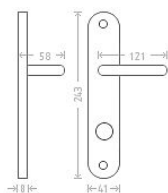

Beta WC 8/90/6 matný nikl

» DVERNÉ KOVANIA » INTERIÉROVÉ » Štítové

Dodávateľské číslo	AGL01231
EAN	8591912046788
Značka	AC-T
Kód produktu	03705-4885

Niklové kování vhodné pro méně zátěžové prostory a prostory s menším pohybem veřejnosti jako jsou byty, rodinné domy.

Dostupnosť na hlavnom sklade: u dodávateľa
Dostupné množstvo u dodávateľa: sklad dodávateľa

Parametry

Značka	AC-T
Farba	Satén nikl, stříbrná
Rozteč	90