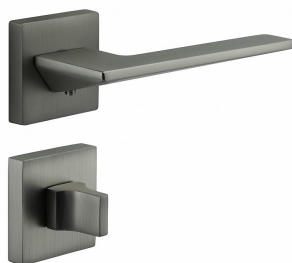

# BETRIA-S bez spodných rozet ONS

» DVERNÉ KOVANIA » INTERIÉROVÉ » Rozetové hranaté

Dodávateľské číslo	C0751600
EAN	8590370427320
Značka	COBRA
Kód produktu	03608-7735

Novinka pro rok 2023 Betria je elegantní a moderní po všech stránkách. Její ostré hrany a matné povrchy dodávají interiéru jedinečný vzhled. Precizní zpracování zaručuje dlouhou životnost a spolehlivost.

Vlastnosti produktu:

Designové interiérové kování

Materiál: zamak

Výstupky pro uchycení: ANO

Rozměry rozety: 52x52 mm

Tloušťka rozety: 10 mm

Vratná pružina/mechanismus: ANO

Součástí balení spojovací materiál pro uchycení dveřního kování

Spojovací materiál pro tloušťku dveří 40-50 mm

WC set součástí balení

Dostupnosť na hlavnom sklade:  
Dostupné množstvo u dodávateľa:

u dodávateľa  
sklad dodávateľa

**Parametry**

Značka	COBRA
Farba	Satén nikel, stříbrná