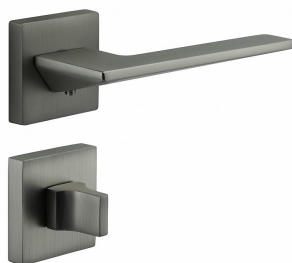

# BETRIA-S bez spodných rozet ONS

» DVERNÉ KOVANIA » INTERIÉROVÉ » Rozetové hranaté

Dodávateľské číslo	C0751600
EAN	8590370427320
Značka	COBRA
Kód produktu	03608-7735

Novinka pro rok 2023 Betria je elegantní a moderní po všech stránkách. Její ostré hrany a matné povrchy dodávají interiéru jedinečný vzhled. Precizní zpracování zaručuje dlouhou životnost a spolehlivost.

Vlastnosti produktu:

Designové interiérové kování

Materiál: zamak

Výstupky pro uchycení: ANO

Rozměry rozety: 52x52 mm

Tloušťka rozety: 10 mm

Vratná pružina/mechanismus: ANO

Součástí balení spojovací materiál pro uchycení dveřního kování

Spojovací materiál pro tloušťku dveří 40-50 mm

WC set součástí balení

Dostupnosť na hlavnom sklade:

Dostupné množstvo u dodávateľa:

u dodávateľa

sklad dodávateľa

**Parametry**

Značka	COBRA
Farba	Satén nikel, stříbrná