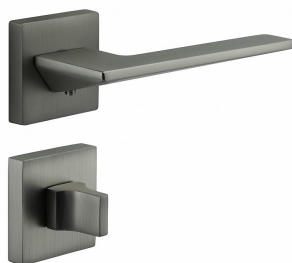

# BETRIA-S bez spodných rozet ONS

» DVERNÉ KOVANIA » INTERIÉROVÉ » Rozetové hranaté

Dodávateľské číslo	C0751600
EAN	8590370427320
Značka	COBRA
Kód produktu	03608-7735

Novinka pro rok 2023 Betria je elegantní a moderní po všech stránkách. Její ostré hrany a matné povrchy dodávají interiéru jedinečný vzhled. Precizní zpracování zaručuje dlouhou životnost a spolehlivost.

Vlastnosti produktu:

Designové interiérové kování

Materiál: zamak

Výstupky pro uchycení: ANO

Rozměry rozety: 52x52 mm

Tloušťka rozety: 10 mm

Vratná pružina/mechanismus: ANO

Součástí balení spojovací materiál pro uchycení dveřního kování

Spojovací materiál pro tloušťku dveří 40-50 mm

WC set součástí balení

Dostupnosť na hlavnom sklade:

Dostupné množstvo u dodávateľa:

u dodávateľa

sklad dodávateľa

## Parametry

Značka	COBRA
Farba	Satén nikel, stříbrná