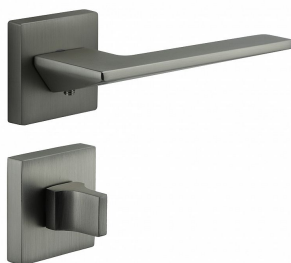

BETRIA-S rozetové kování matný nikl

» DVERNÉ KOVANIA » INTERIÉROVÉ » Rozetové hranaté

Dodávateľské číslo

C0751610

Kód produktu

MP3608-7735

Novinka pro rok 2023 Betria je elegantní a moderní po všech stránkách. Její ostré hrany a matné povrchy dodávají interiéru jedinečný vzhled. Precizní zpracování zaručuje dlouhou životnost a spolehlivost.

Vlastnosti produktu:

Designové interiérové kování

Materiál: zamak

Výstupky pro uchycení: ANO

Rozměry rozety: 52x52 mm

Tloušťka rozety: 10 mm

Vratná pružina/mechanismus: ANO

Součástí balení spojovací materiál pro uchycení dveřního kování