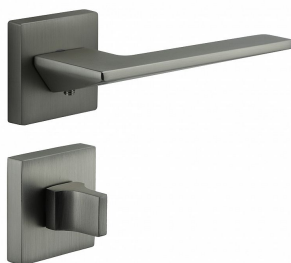

# BETRIA-S rozetové kování matný nikl

» DVERNÉ KOVANIA » INTERIÉROVÉ » Rozetové hranaté

Dodávateľské číslo

C0751610

Kód produktu

MP3608-7735

Novinka pro rok 2023 Betria je elegantní a moderní po všech stránkách. Její ostré hrany a matné povrchy dodávají interiéru jedinečný vzhled. Precizní zpracování zaručuje dlouhou životnost a spolehlivost.

Vlastnosti produktu:

Designové interiérové kování

Materiál: zamak

Výstupky pro uchycení: ANO

Rozměry rozety: 52x52 mm

Tloušťka rozety: 10 mm

Vratná pružina/mechanismus: ANO

Součástí balení spojovací materiál pro uchycení dveřního kování