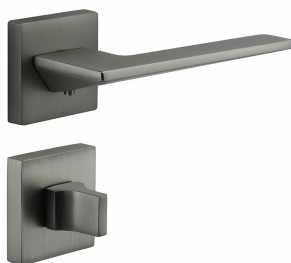

BETRIA-S WC ONS

» DVERNÉ KOVANIA » INTERIÉROVÉ » Rozetové hranaté

Dodávateľské číslo	C0751630
EAN	8590370427351
Značka	COBRA
Kód produktu	03608-7750

Novinka pro rok 2023 Betria je elegantní a moderní po všech stránkách. Její ostré hrany a matné povrchy dodávají interiéru jedinečný vzhled. Precizní zpracování zaručuje dlouhou životnost a spolehlivost.

Vlastnosti produktu:

Designové interiérové kování

Materiál: zamak

Výstupky pro uchycení: ANO

Rozměry rozety: 52x52 mm

Tloušťka rozety: 10 mm

Vratná pružina/mechanismus: ANO

Součástí balení spojovací materiál pro uchycení dveřního kování

Spojovací materiál pro tloušťku dveří 40-50 mm

WC set součástí balení

Dostupnosť na hlavnom sklade:

u dodávateľa

Parametry

Značka	COBRA
Farba	Satén nikel, stříbrná