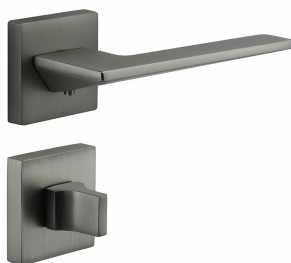

BETRIA-S WC ONS

» DVERNÉ KOVANIA » INTERIÉROVÉ » Rozetové hranaté

Dodávateľské číslo	C0751630
EAN	8590370427351
Značka	COBRA
Kód produktu	03608-7750

Novinka pro rok 2023 Betria je elegantní a moderní po všech stránkách. Její ostré hrany a matné povrchy dodávají interiéru jedinečný vzhled. Precizní zpracování zaručuje dlouhou životnost a spolehlivost.

Vlastnosti produktu:

Designové interiérové kování

Materiál: zamak

Výstupky pro uchycení: ANO

Rozměry rozety: 52x52 mm

Tloušťka rozety: 10 mm

Vratná pružina/mechanismus: ANO

Součástí balení spojovací materiál pro uchycení dveřního kování

Spojovací materiál pro tloušťku dveří 40-50 mm

WC set součástí balení

Dostupnosť na hlavnom sklade:
Dostupné množstvo u dodávateľa:

u dodávateľa
1,00 sd

Parametry

Značka	COBRA
Farba	Satén nikel, stříbrná